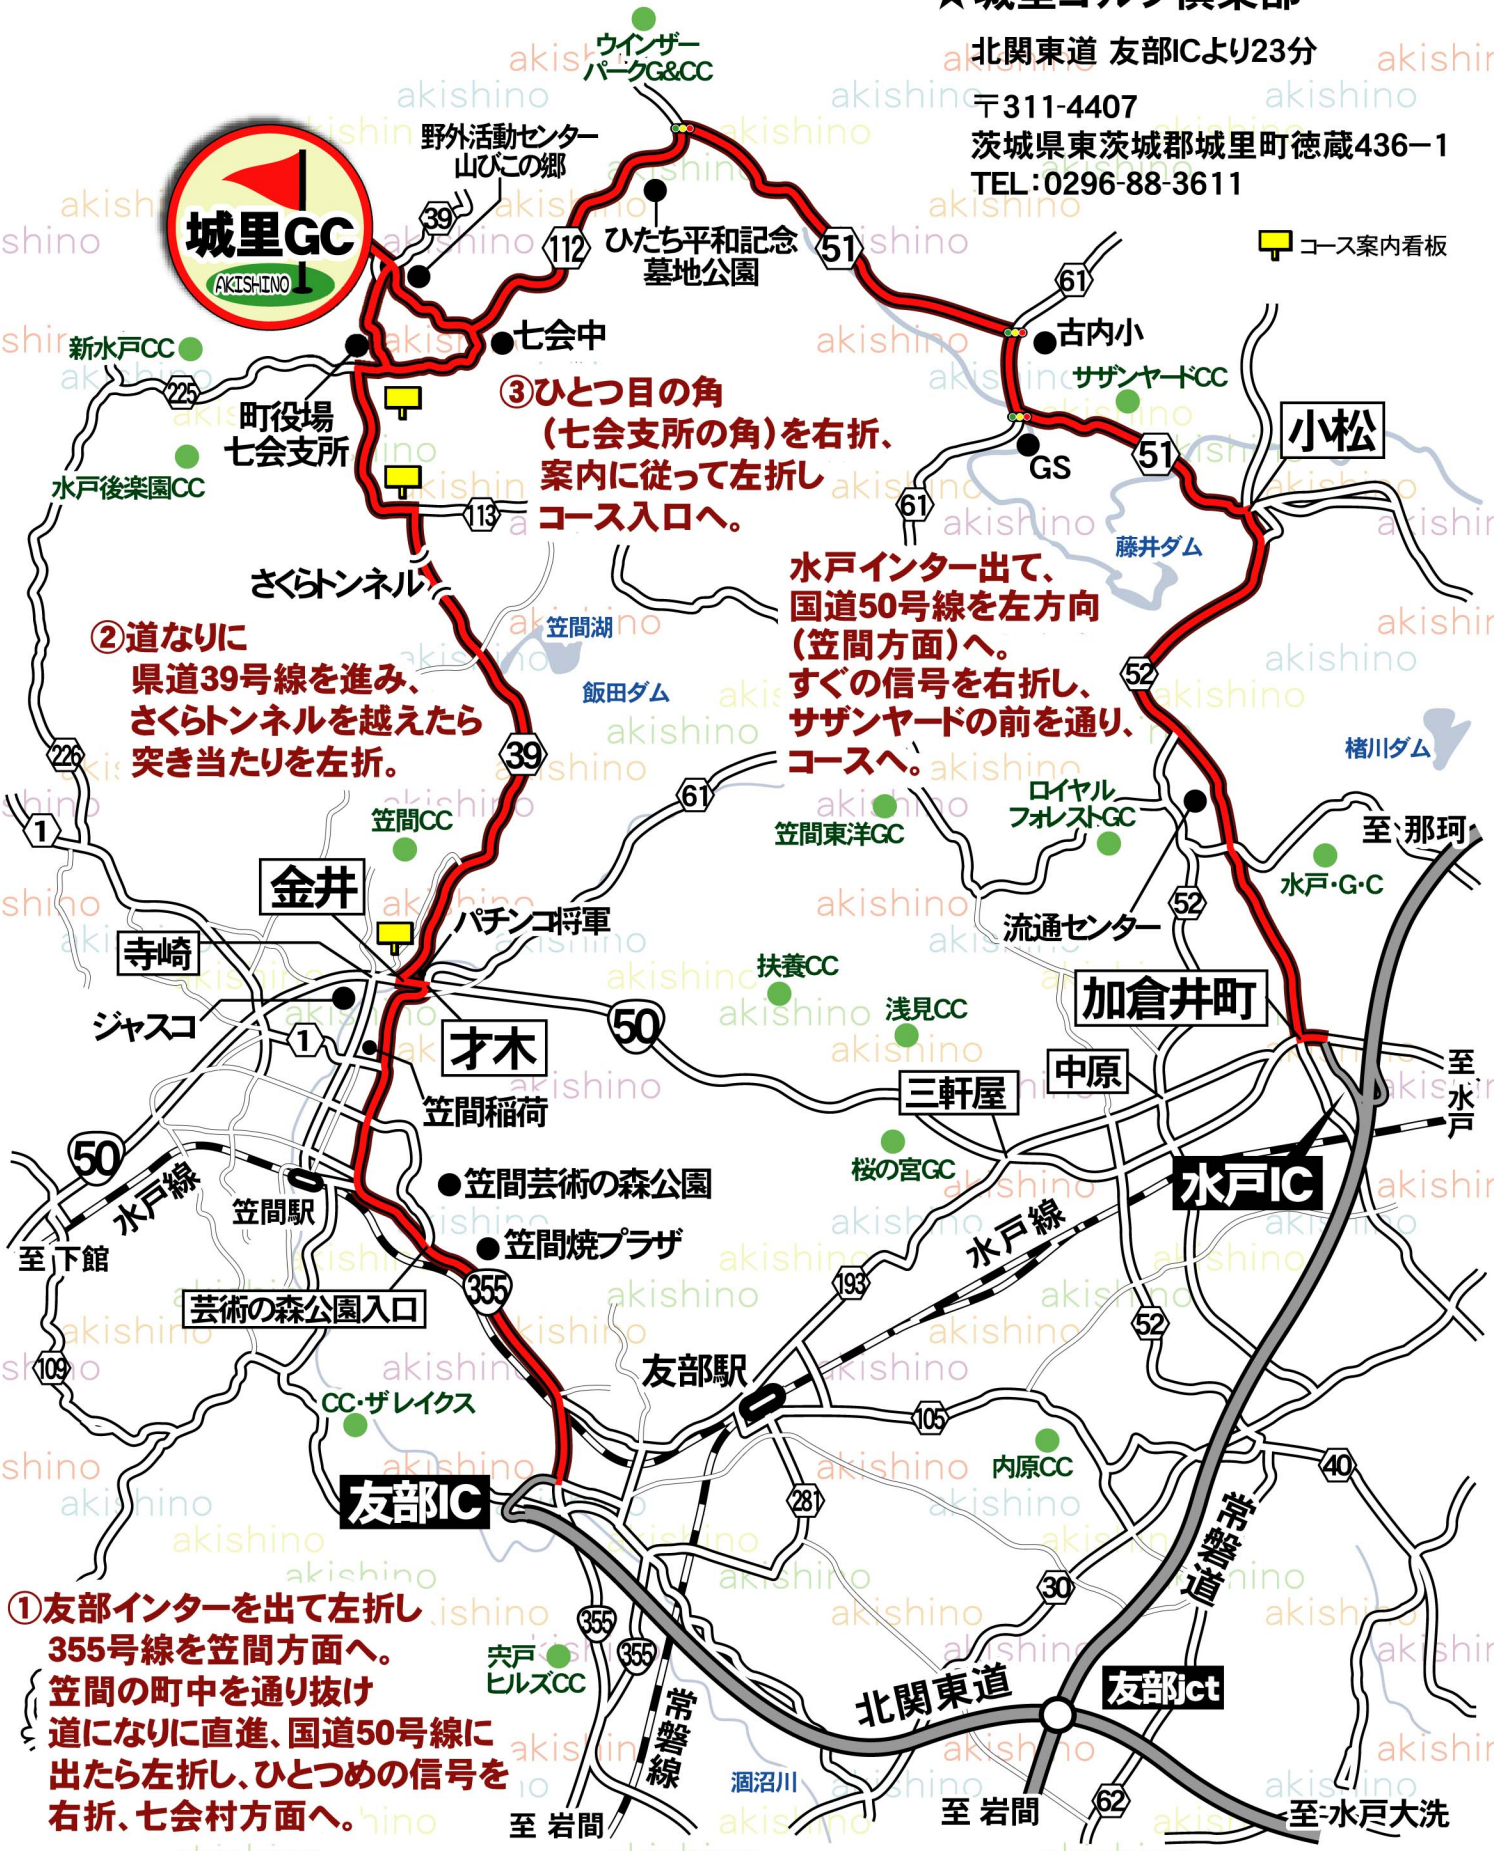

ゴルフ予約センター秋篠 アクセスマップ

本社 TEL 03-3234-2381 / 東京支社 TEL 03-3577-9611 / 横浜営業所 TEL 045-730-3610

★城里ゴルフ倶楽部

北関東道 友部ICより23分

〒311-4407

茨城県東茨城郡城里町徳蔵436-1

TEL: 0296-88-3611

☐ コース案内看板

① 友部インターを出て左折し、355号線を笠間方面へ。笠間の町中を通り抜け道になり直進、国道50号線に出たら左折し、ひとつめの信号を右折、七会村方面へ。

② 道なりに県道39号線を進み、さくらトンネルを越えたら突き当たりを左折。

③ ひとつ目の角(七会支所の角)を右折、案内に従って左折しコース入口へ。

水戸インター出て、国道50号線を左方向(笠間方面)へ。すぐの信号を右折し、サザンヤードの前を通り、コースへ。