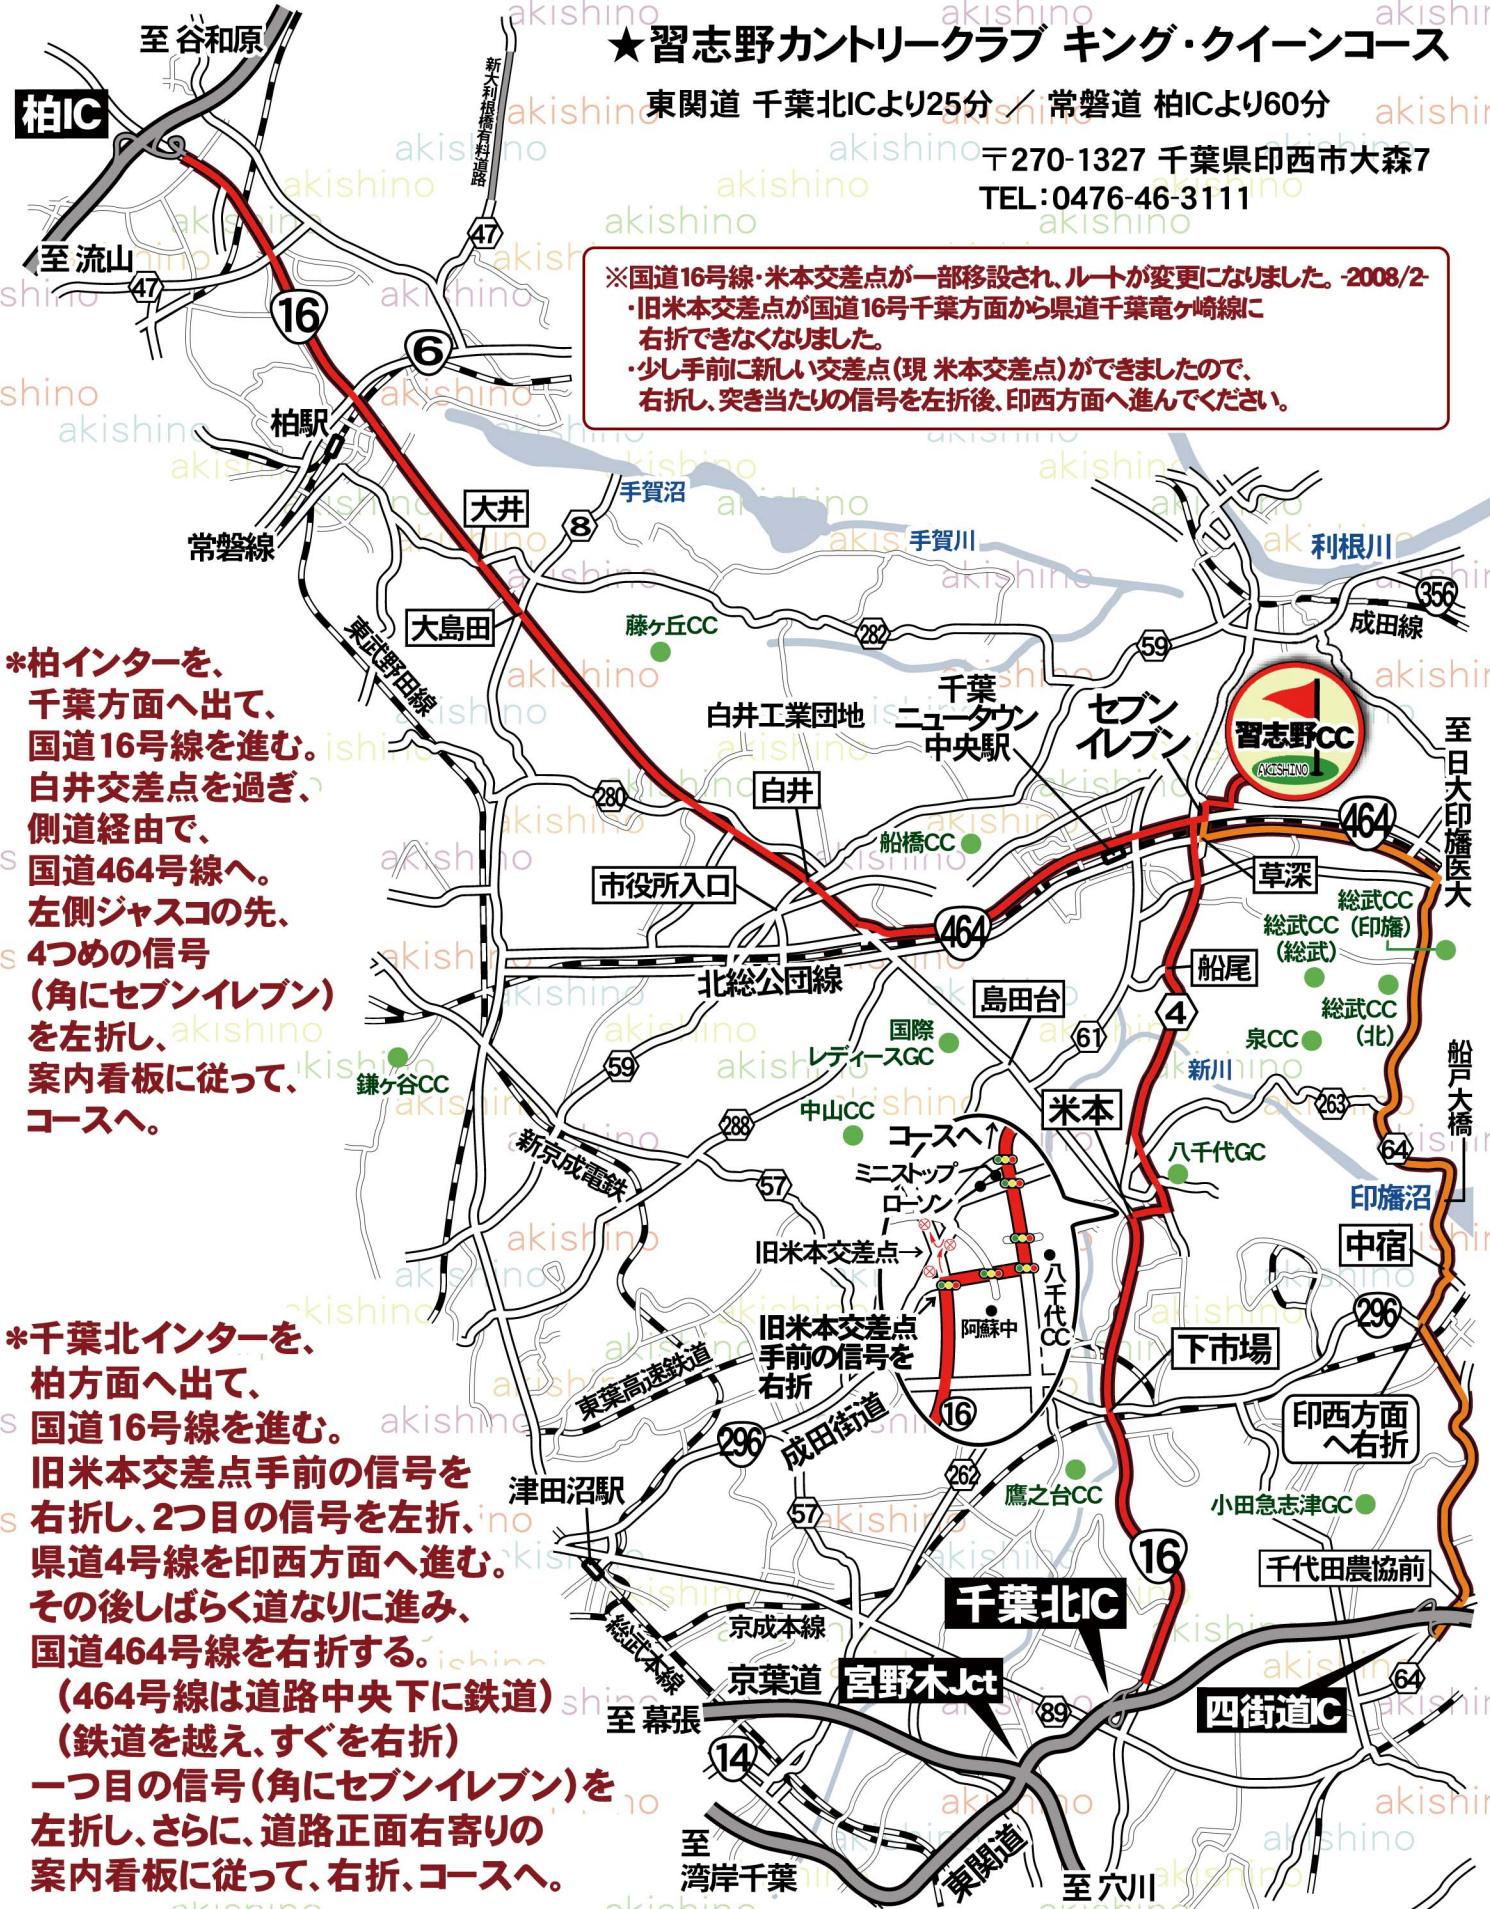

## ★習志野カントリークラブ キング・クイーンコース

東関東道 千葉北ICより25分 / 常磐道 柏ICより60分

〒270-1327 千葉県印西市大森7

TEL:0476-46-3111

※国道16号線・米本交差点が一部移設され、ルートが変更になりました。-2008/2-  
・旧米本交差点が国道16号千葉方面から県道千葉電ヶ崎線に右折できなくなりました。  
・少し手前に新しい交差点(現 米本交差点)ができましたので、右折し、突き当たりの信号を左折後、印西方面へ進んでください。

\*柏インターを、千葉方面へ出て、国道16号線を進む。白井交差点を過ぎ、側道経由で、国道464号線へ。左側ジャスコの先、4つめの信号(角にセブンイレブン)を左折し、案内看板に従って、コースへ。

\*千葉北インターを、柏方面へ出て、国道16号線を進む。旧米本交差点手前の信号を右折し、2つ目の信号を左折、県道4号線を印西方面へ進む。その後しばらく道なりに進み、国道464号線を右折する。(464号線は道路中央下に鉄道)(鉄道を越え、すぐを右折)一つ目の信号(角にセブンイレブン)を左折し、さらに、道路正面右寄りの案内看板に従って、右折、コースへ。