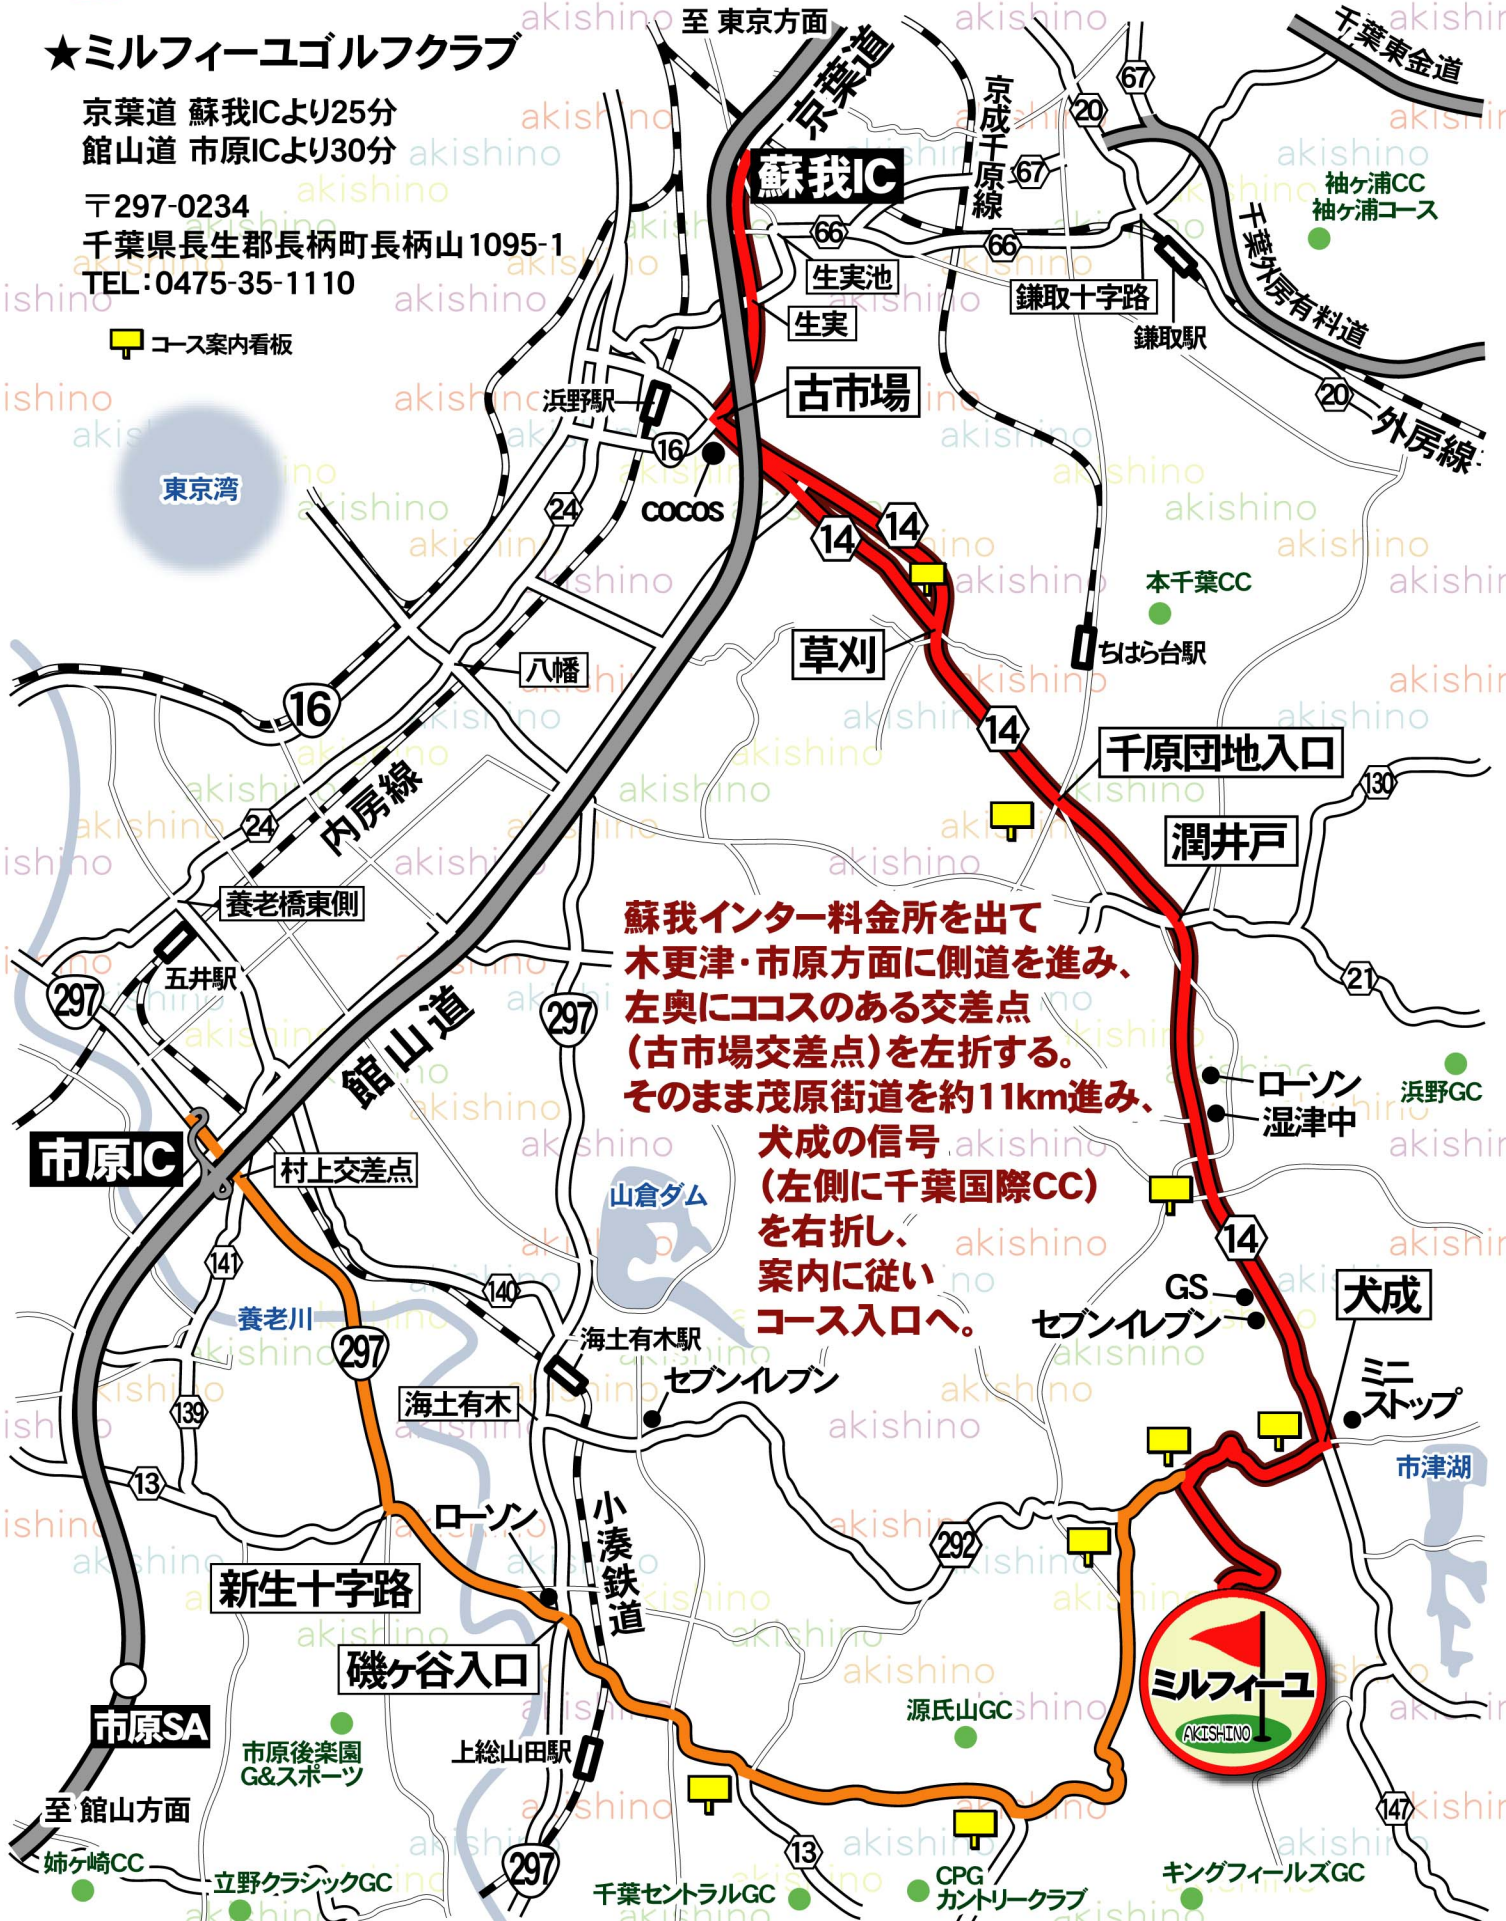

## ★ミルフィーユゴルフクラブ

京葉道 蘇我ICより25分  
館山道 市原ICより30分

〒297-0234  
千葉県長生郡長柄町長柄山1095-1  
TEL:0475-35-1110

 コース案内看板

**蘇我インター料金所を出て  
木更津・市原方面に側道を進み、  
左奥にココスのある交差点  
(古市場交差点)を左折する。  
そのまま茂原街道を約11km進み、  
犬成の信号  
(左側に千葉国際CC)  
を右折し、  
案内に従い  
コース入口へ。**