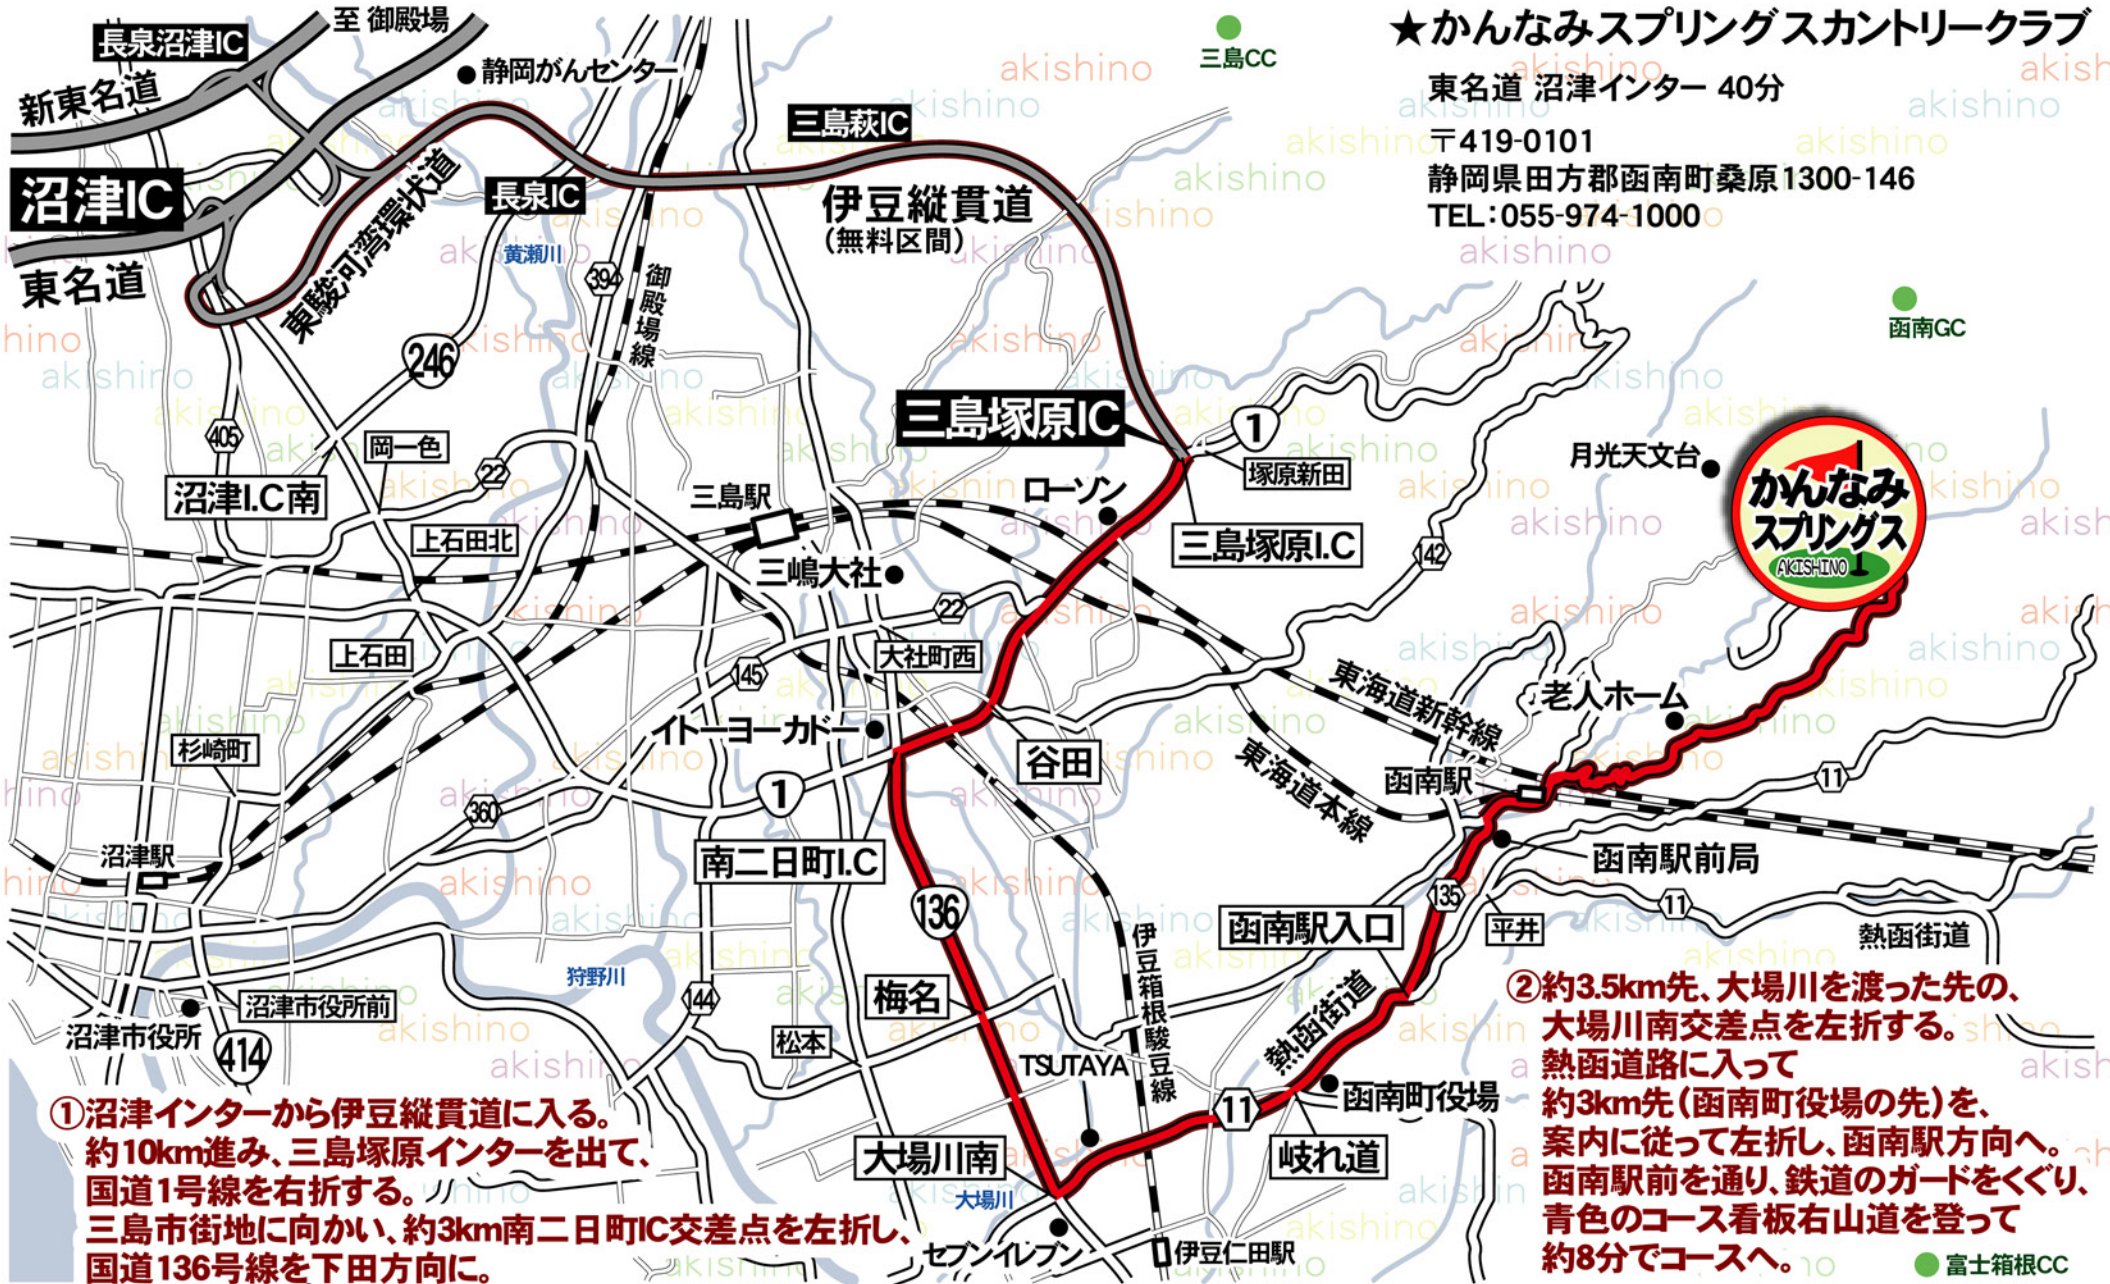

ゴルフ予約センター秋篠 アクセスマップ

株式会社秋篠 <http://www.akishino.co.jp/>

本社 TEL 03-3234-2381 / 東京支社 TEL 03-3577-9611 / 横浜営業所 TEL 045-730-3610

★かなみスプリングスカントリークラブ

東名道 沼津インター 40分

〒419-0101

静岡県田方郡函南町桑原1300-146

TEL:055-974-1000

①沼津インターから伊豆縦貫道に入る。
約10km進み、三島塚原インターを出て、
国道1号線を右折する。
三島市街地に向かい、約3km南二日町IC交差点を左折し、
国道136号線を下田方向に。

②約3.5km先、大場川を渡った先の、
大場川南交差点を左折する。
熱函道路に入って
約3km先(函南町役場の先)を、
案内に従って左折し、函南駅方向へ。
函南駅前を通り、鉄道のガードをくぐり、
青色のコース看板右山道を登って
約8分でコースへ。