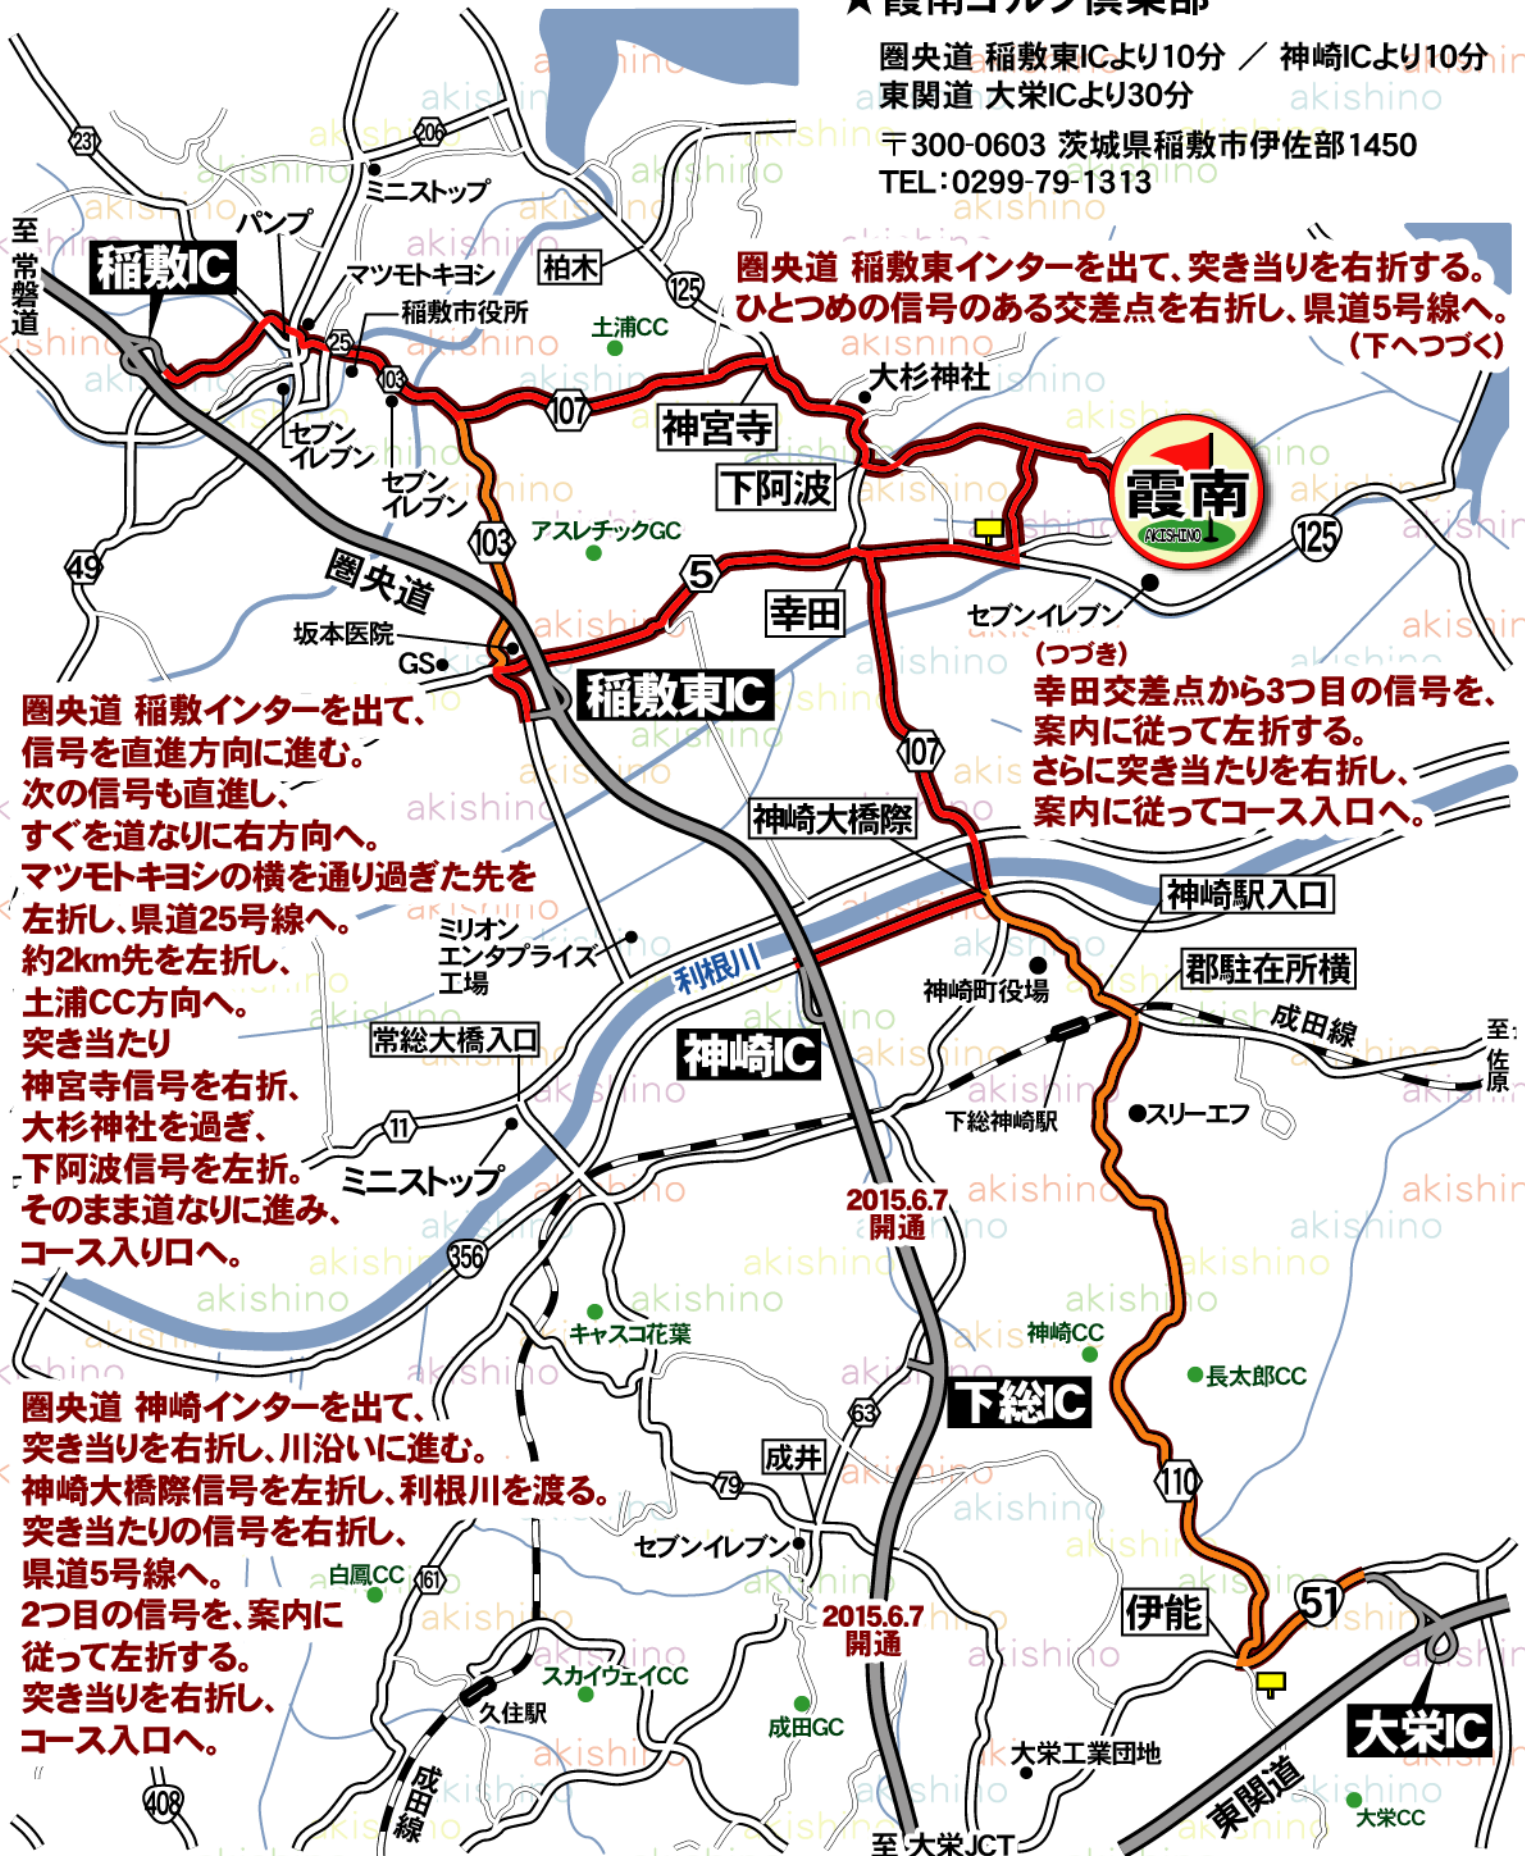

ゴルフ予約センター秋篠 アクセスマップ

本社 TEL 03-3234-2381 / 東京支社 TEL 03-3577-9611

★霞南ゴルフ倶楽部

圏央道 稲敷東ICより10分 / 神崎ICより10分
東関東道 大栄ICより30分

〒300-0603 茨城県稲敷市伊佐部1450
TEL:0299-79-1313

**圏央道 稲敷東インターを出て、突き当りを右折する。
ひとつめの信号のある交差点を右折し、県道5号線へ。
(下へつづく)**

**圏央道 稲敷インターを出て、
信号を直進方向に進む。
次の信号も直進し、
すぐを道なりに右方向へ。
マツモトキヨシの横を通り過ぎた先を
左折し、県道25号線へ。
約2km先を左折し、
土浦CC方向へ。
突き当たり
神宮寺信号を右折、
大杉神社を過ぎ、
下阿波信号を左折。
そのまま道なりに進み、
コース入り口へ。**

**幸田交差点から3つ目の信号を、
案内に従って左折する。
さらに突き当たりを右折し、
案内に従ってコース入口へ。**

**圏央道 神崎インターを出て、
突き当りを右折し、川沿いに進む。
神崎大橋際信号を左折し、利根川を渡る。
突き当たりの信号を右折し、
県道5号線へ。
2つ目の信号を、案内に
従って左折する。
突き当たりを右折し、
コース入り口へ。**

2015.6.7
開通

2015.6.7
開通