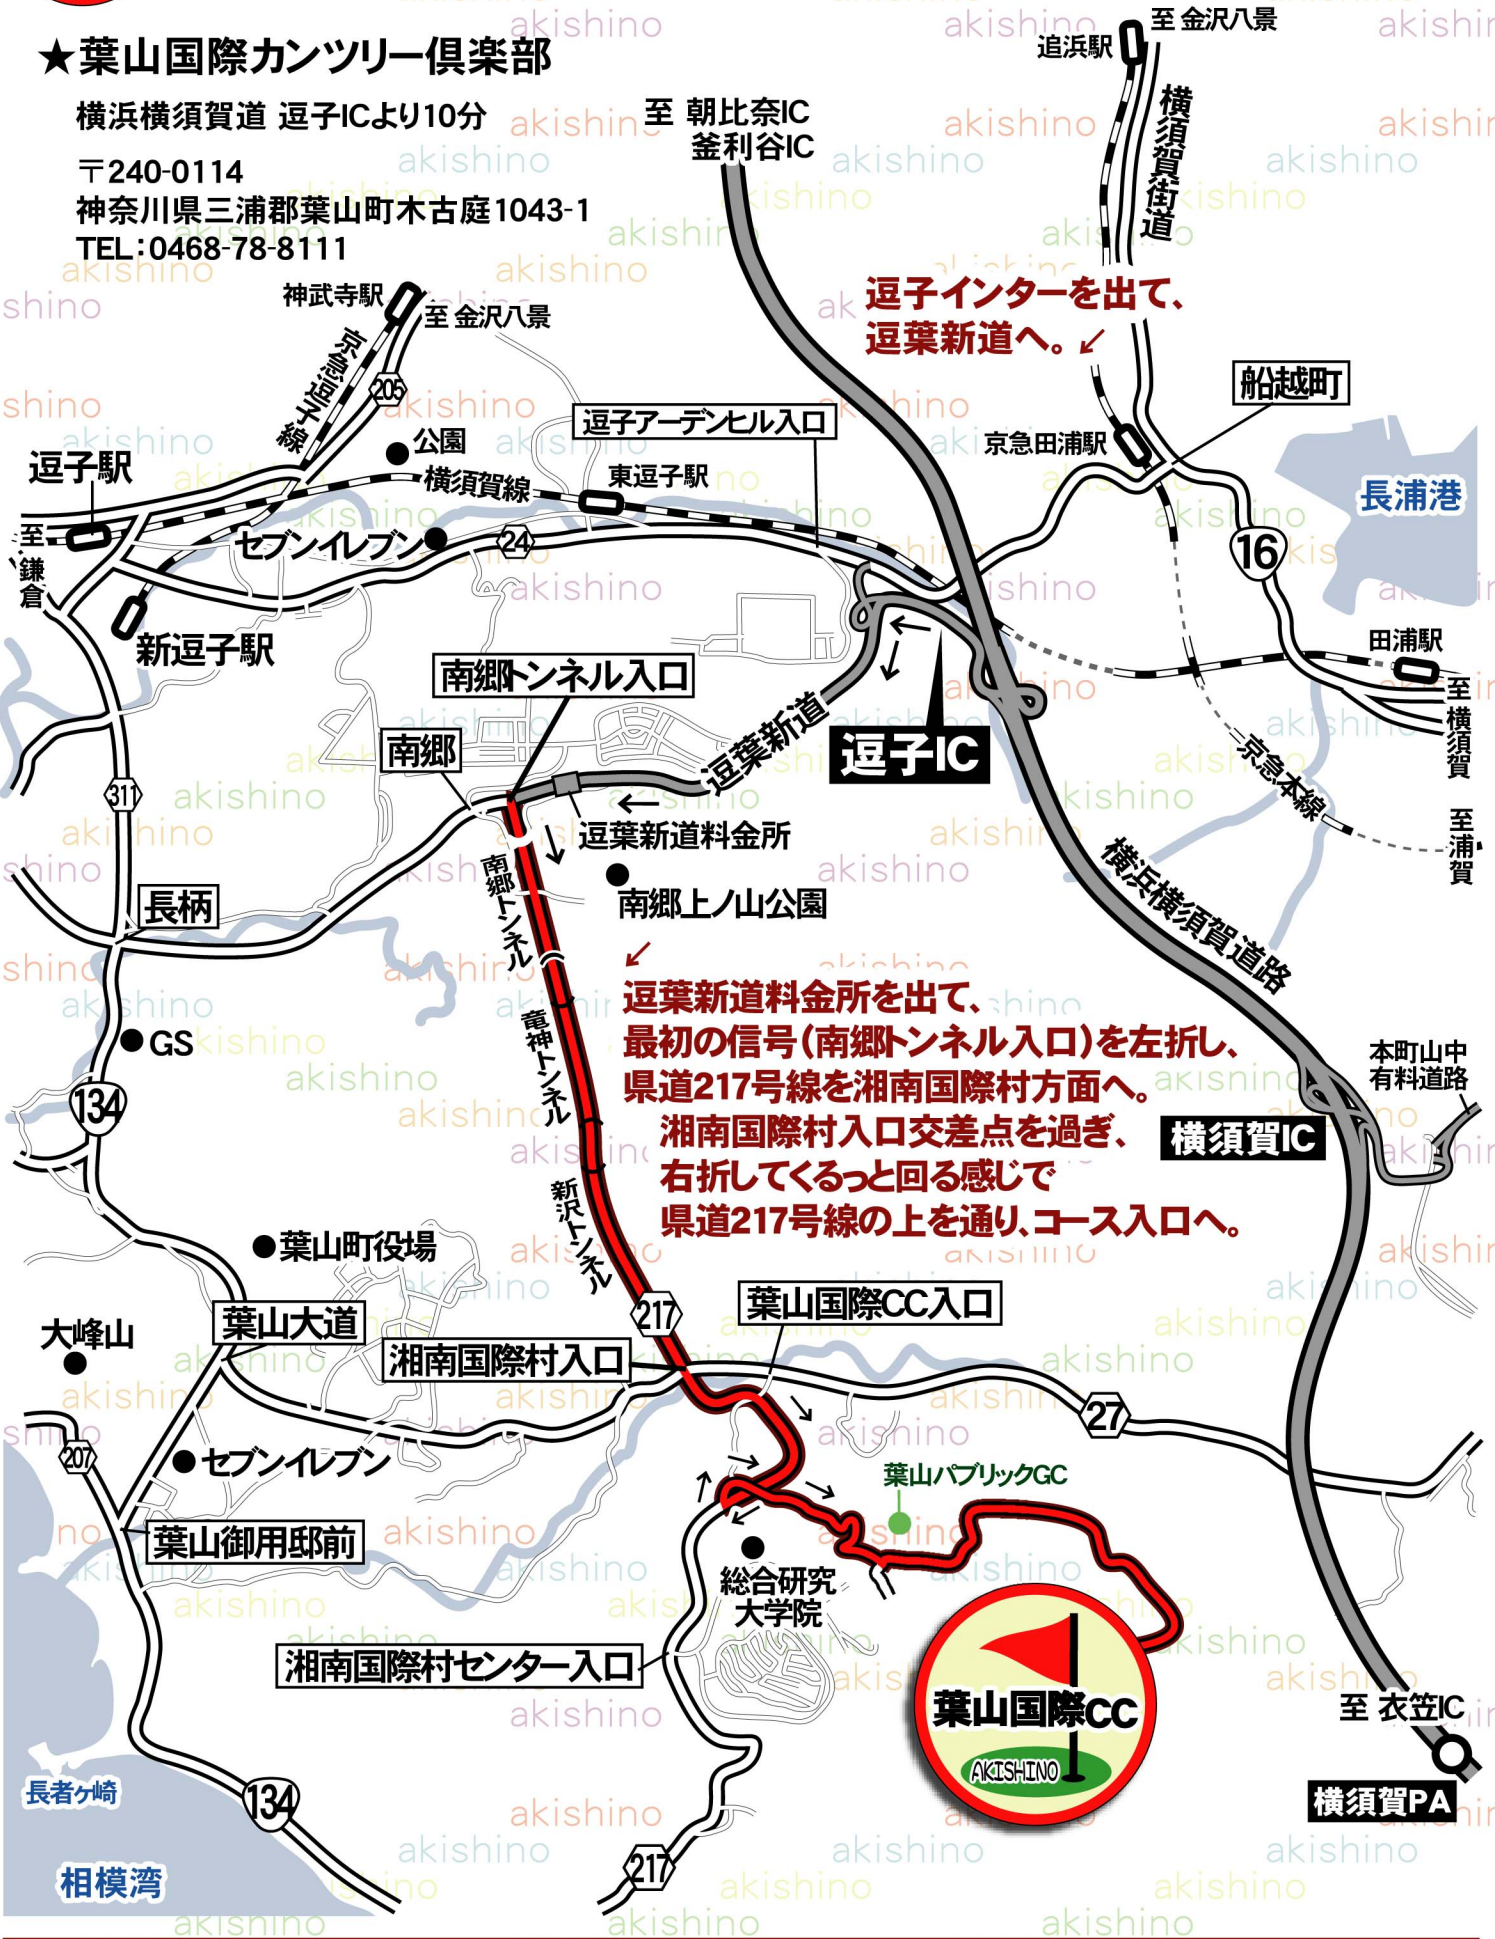

ゴルフ予約センター秋篠 アクセスマップ

本社 TEL 03-3234-2381 / 東京支社 TEL 03-3577-9611 / 横浜営業所 TEL 045-730-3610

★葉山国際カントリー倶楽部

横浜横須賀道 逗子ICより10分

〒240-0114

神奈川県三浦郡葉山町木古庭1043-1

TEL:0468-78-8111

逗子インターを出て、
逗葉新道へ。↙

逗葉新道料金所を出て、
最初の信号(南郷トンネル入口)を左折し、
県道217号線を湘南国際村方面へ。
湘南国際村入口交差点を過ぎ、
右折してくるっと回る感じで
県道217号線の上を通り、コース入口へ。