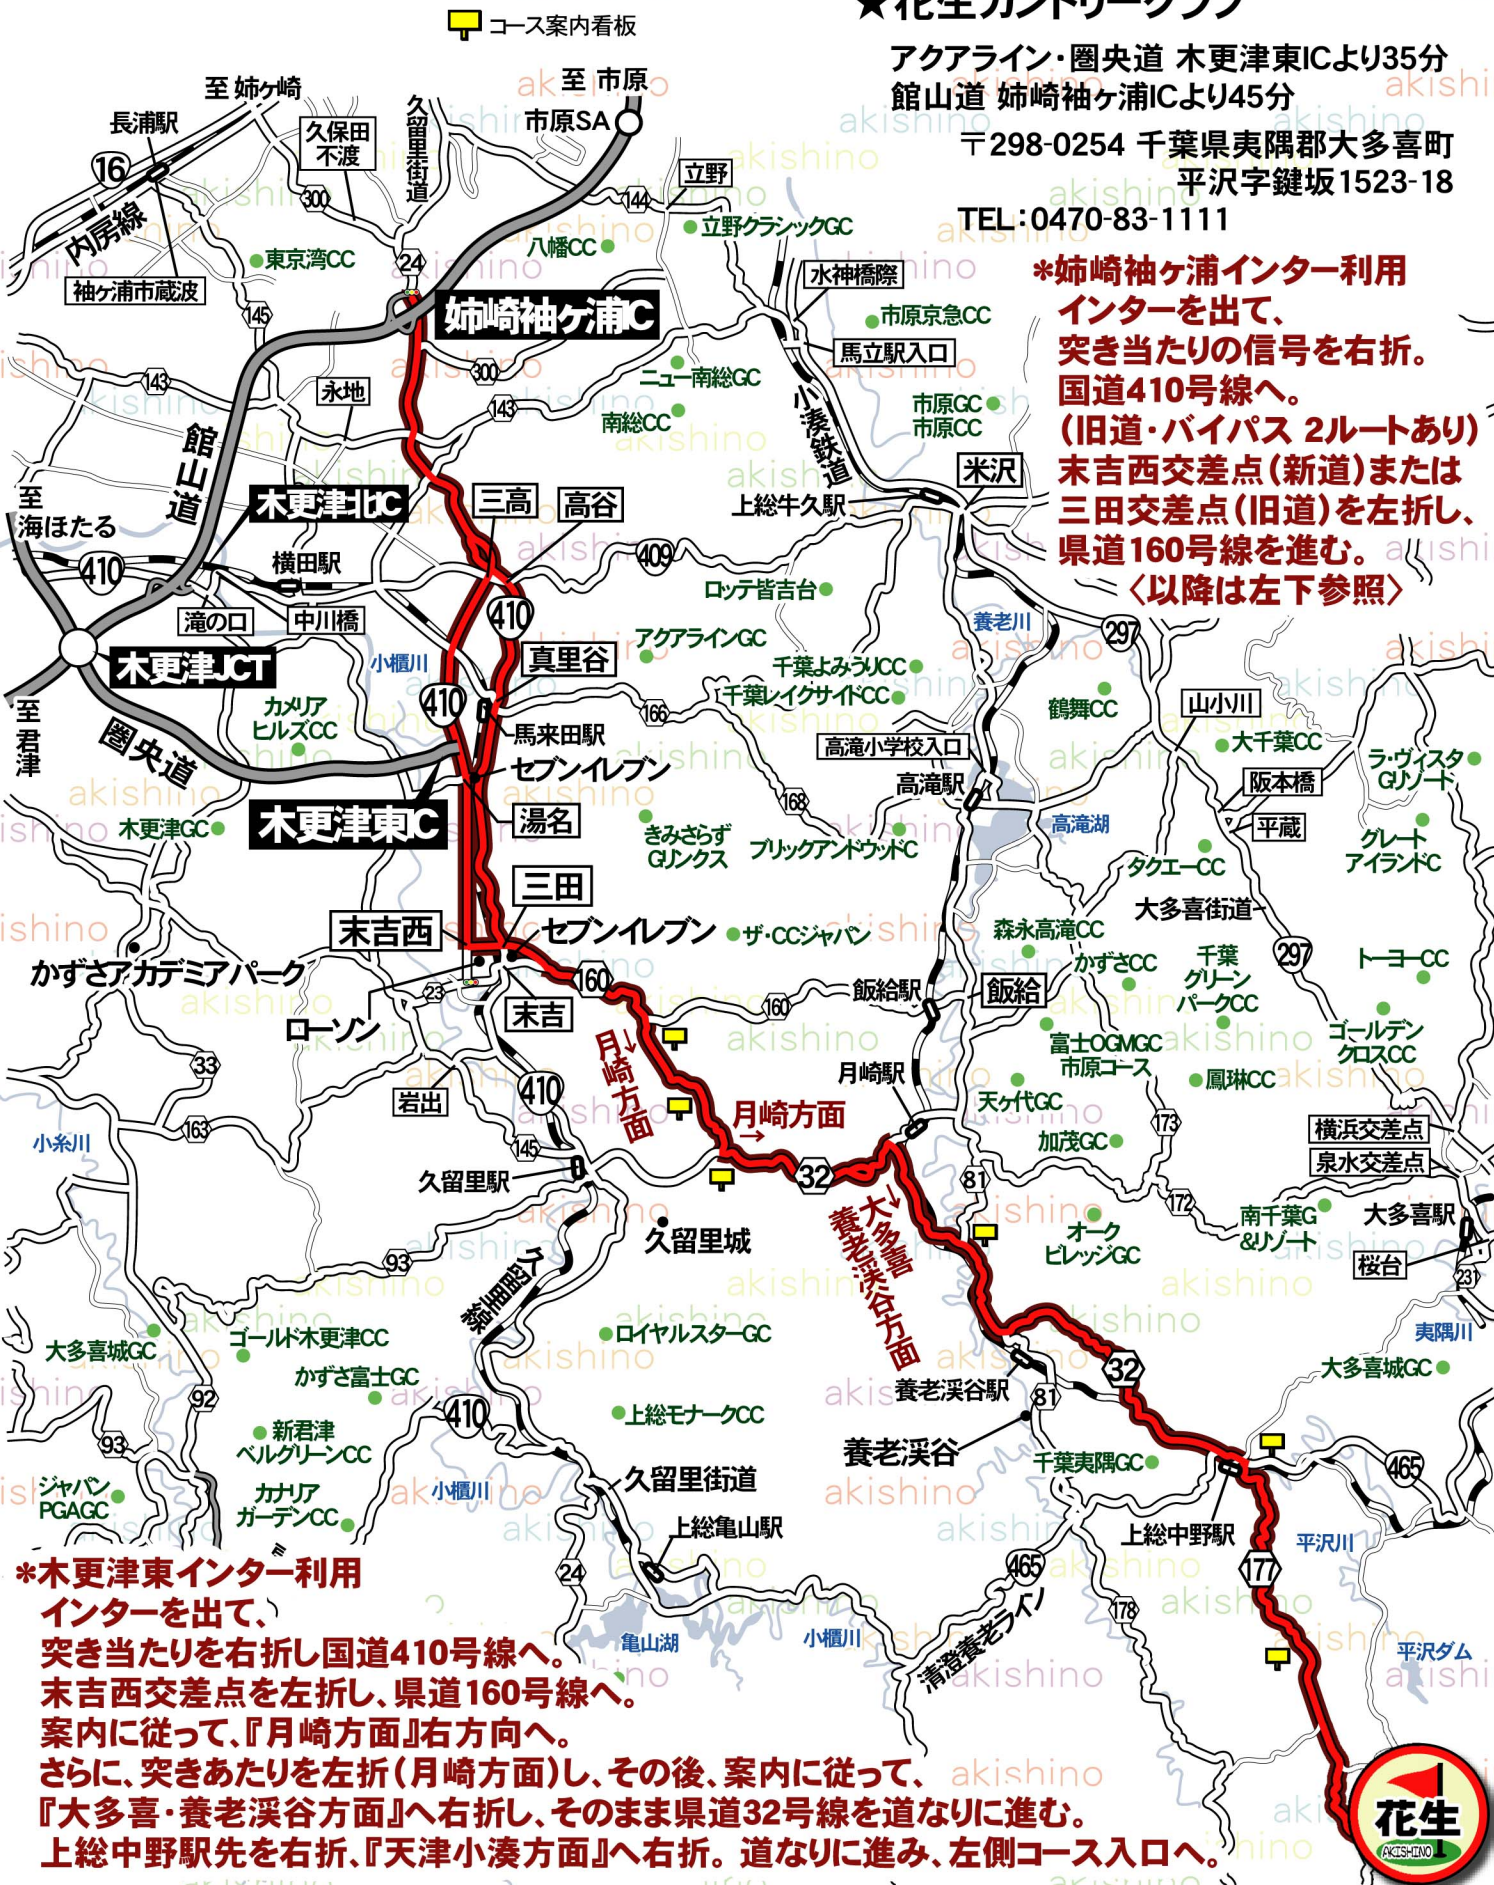

ゴルフ予約センター秋篠 アクセスマップ

本社 TEL 03-3234-2381 / 東京支社 TEL 03-3577-9611 / 横浜営業所 TEL 045-730-3610

★花生カントリークラブ

アクアライン・圏央道 木更津東ICより35分
館山道 姉崎袖ヶ浦ICより45分

〒298-0254 千葉県夷隅郡大多喜町
平沢字鍵坂1523-18
TEL:0470-83-1111

***姉崎袖ヶ浦インター利用**
インターを出て、
突き当たりの信号を右折。
国道410号線へ。
(旧道・バイパス 2ルートあり)
末吉西交差点(新道)または
三田交差点(旧道)を左折し、
県道160号線を進む。
〈以降は左下参照〉

***木更津東インター利用**
インターを出て、
突き当たりを右折し国道410号線へ。
末吉西交差点を左折し、県道160号線へ。
案内に従って、『月崎方面』右方向へ。
さらに、突きあたりを左折(月崎方面)し、その後、案内に従って、
『大多喜・養老溪谷方面』へ右折し、そのまま県道32号線を道なりに進む。
上総中野駅先を右折、『天津小湊方面』へ右折。道なりに進み、左側コース入口へ。