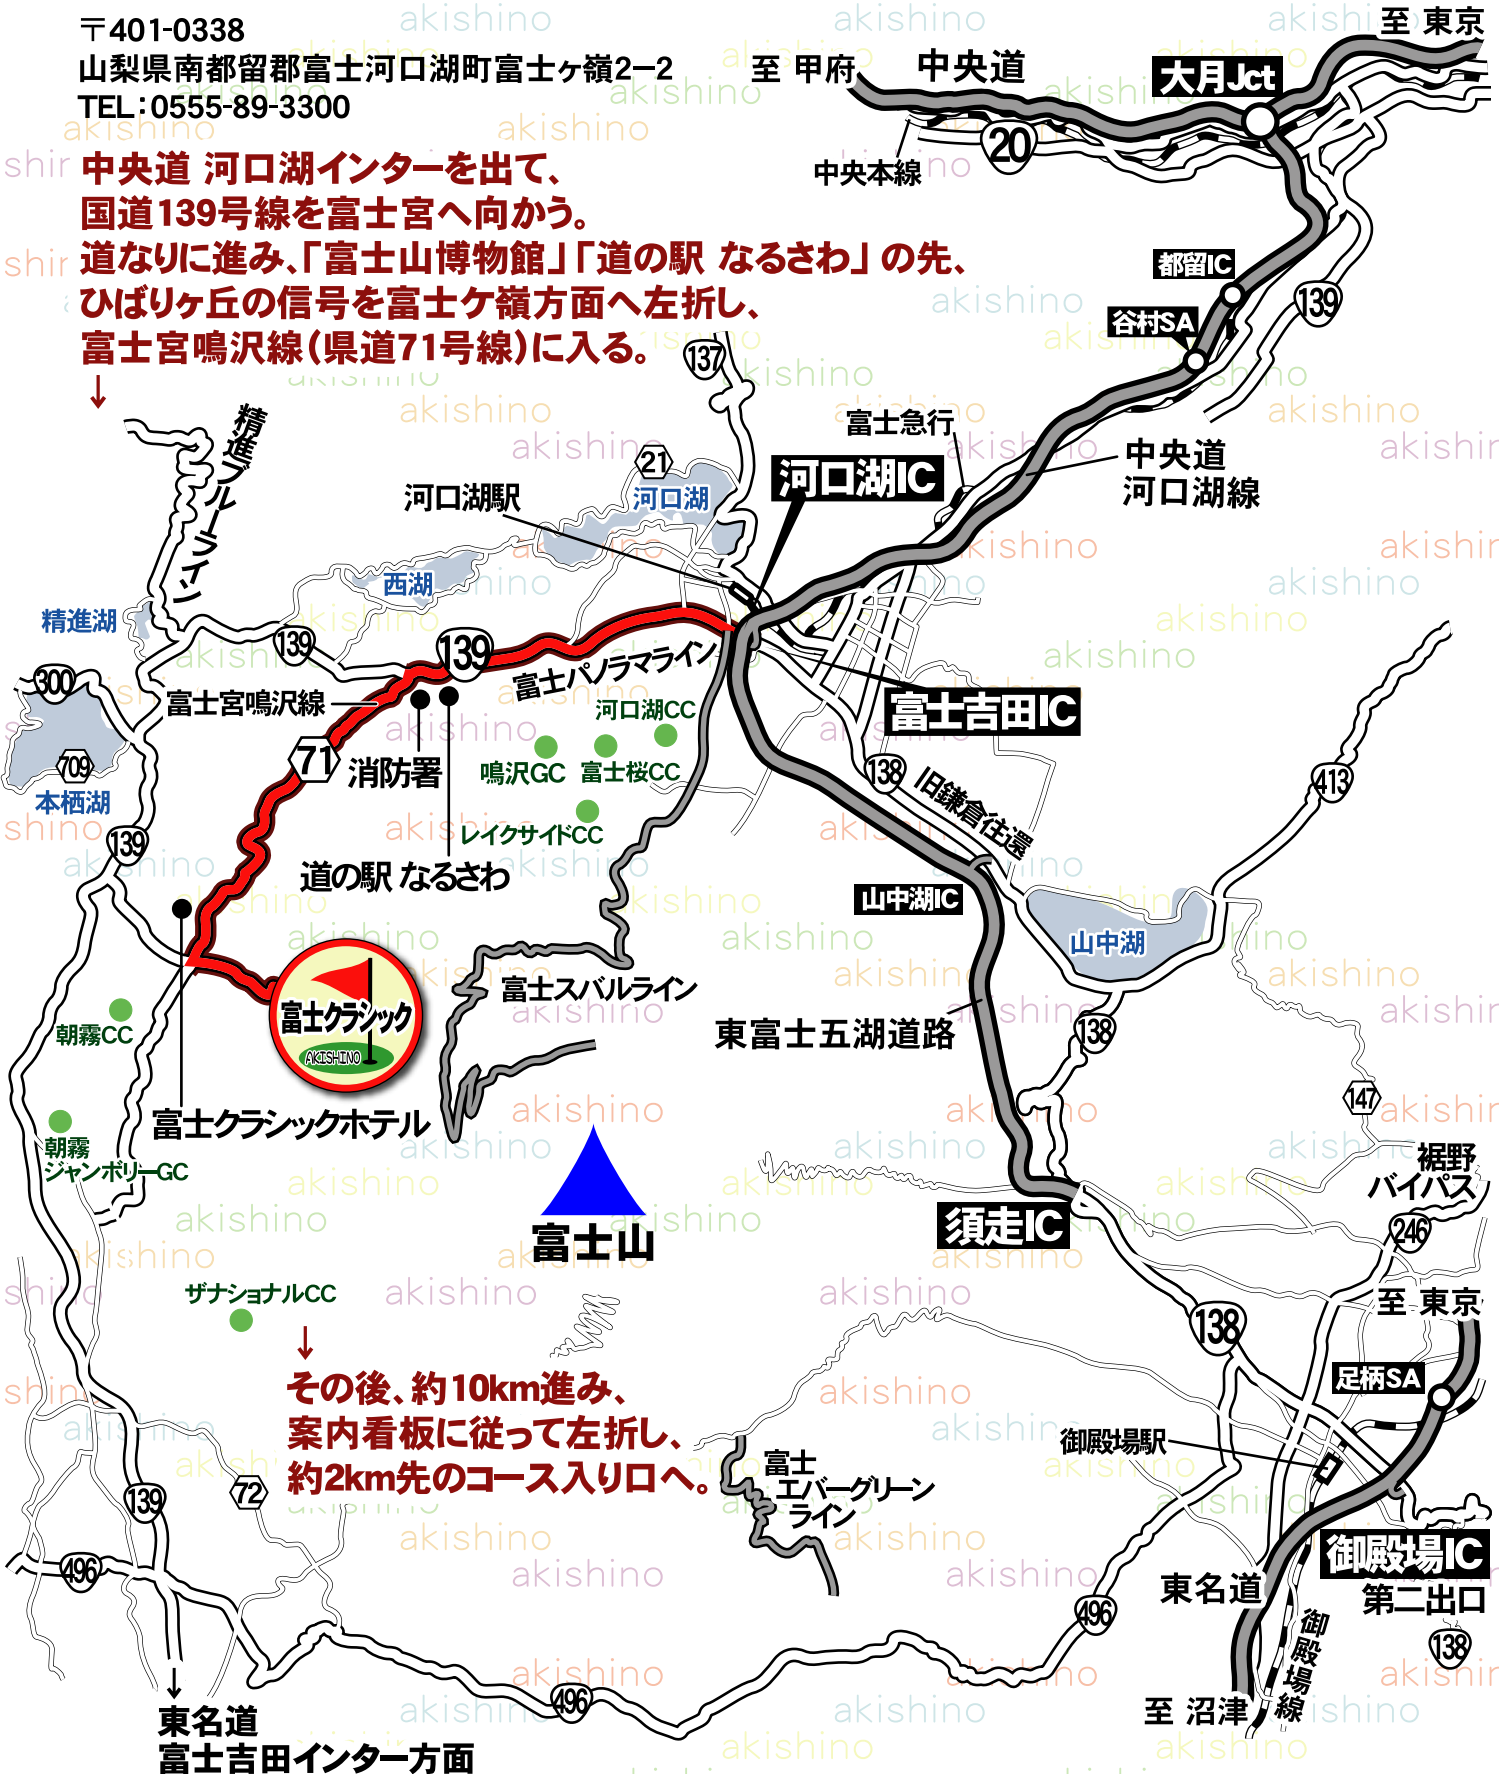

ゴルフ予約センター秋篠 アクセスマップ

本社 TEL 03-3234-2381 / 東京支社 TEL 03-3577-9611 / 横浜営業所 TEL 045-730-3610

★富士クラシック

中央道 河口湖ICより30分 / 東名道 富士ICより50分

〒401-0338

山梨県南都留郡富士河口湖町富士ヶ嶺2-2

TEL:0555-89-3300

**中央道 河口湖インターを出て、
国道139号線を富士宮へ向かう。
道なりに進み、「富士山博物館」「道の駅 なるさわ」の先、
ひばりヶ丘の信号を富士ヶ嶺方面へ左折し、
富士宮鳴沢線(県道71号線)に入る。**

**その後、約10km進み、
案内看板に従って左折し、
約2km先のコース入り口へ。**

東名道
富士吉田インター方面