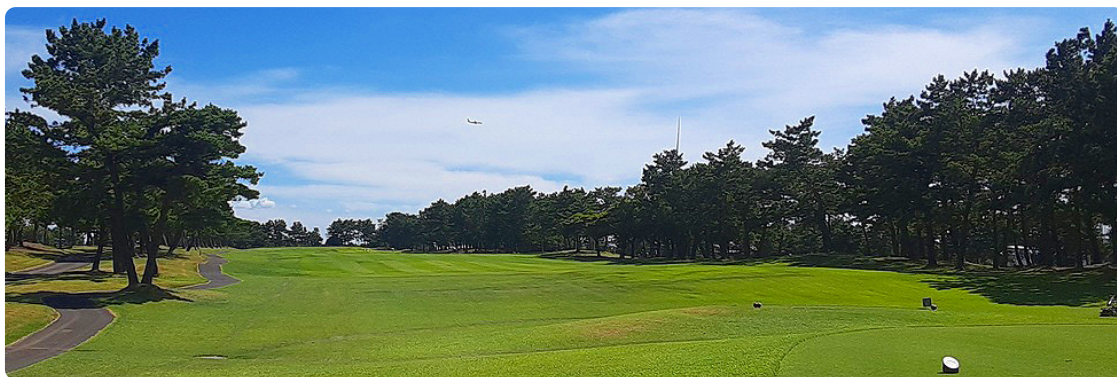

2022年

GWさつき杯

若洲ゴルフリンクス

首都高 湾岸線 新木場インター 3km

クラブバス JR京葉線・東京メトロ有楽町線・東京臨海高速鉄道りんかい線 新木場駅 10分
6:10, 6:40, 7:10, 7:40, 8:10, 8:40, 9:10, 9:40発

若洲ゴルフリンクス 〒136-0083 東京都江東区若洲3-1-2 TEL.03-3522-3221

5月6日(金曜)

13,940円 4Bキャディ付・参加賞・税込
競技参加費別途:4,000円
3Bアップ料金:1,430円

※当日朝、競技参加費分4,000円を現金にてお支払いください。

- ・5人乗りカート 1台 4,380円(税込)
  ご希望の場合は、お早めにお問い合わせください。
- ・個人戦にて、新ペリア集計いたします。
- ・優勝、飛び賞に豪華賞品をご用意しています。
  賞品は後日お送りいたします。
- ・成績は、秋篠ホームページに掲載します(匿名可)。
- ・集合、パーティーはありません。
  随時集合、順次解散です。

(株)秋篠 佐藤壮司

☎03-3234-2381

📞080-6500-2631

✉s.sato@akishino.co.jp