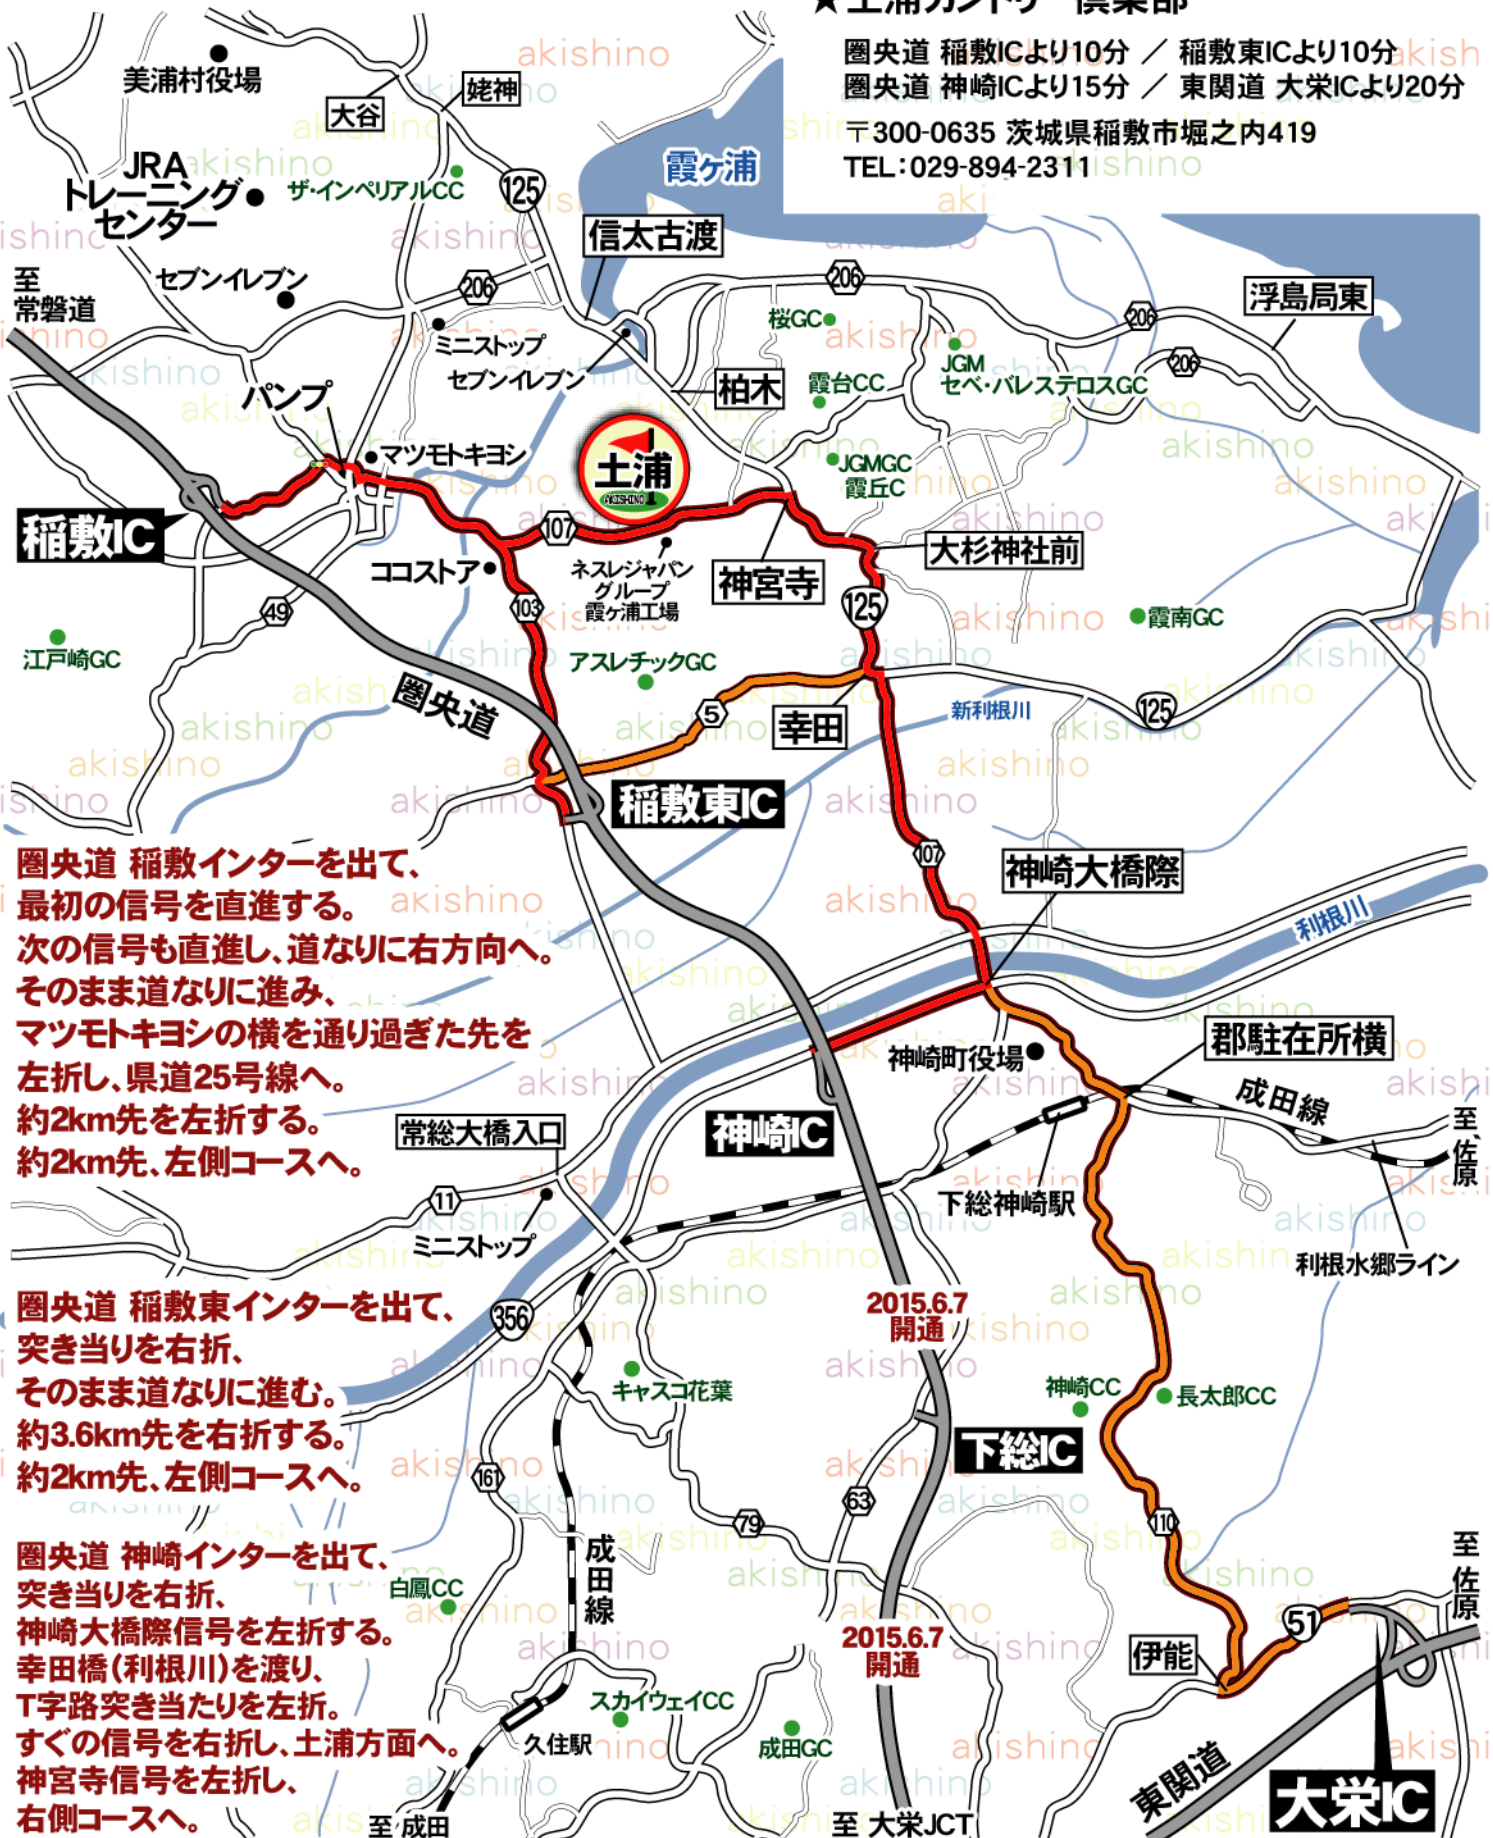

ゴルフ予約センター秋篠 アクセスマップ

本社 TEL 03-3234-2381 / 東京支社 TEL 03-3577-9611

★土浦カントリー倶楽部

圏央道 稲敷ICより10分 / 稲敷東ICより10分
圏央道 神崎ICより15分 / 東関東道 大栄ICより20分
〒300-0635 茨城県稲敷市堀之内419
TEL:029-894-2311

圏央道 稲敷インターを出て、最初の信号を直進する。次の信号も直進し、道なりに右方向へ。そのまま道なりに進み、マツモトキヨシの横を通り過ぎた先を左折し、県道25号線へ。約2km先を左折する。約2km先、左側コースへ。

圏央道 稲敷東インターを出て、突き当りを右折、そのまま道なりに進む。約3.6km先を右折する。約2km先、左側コースへ。

圏央道 神崎インターを出て、突き当りを右折、神崎大橋際信号を左折する。幸田橋(利根川)を渡り、T字路突き当たりを左折。すぐの信号を右折し、土浦方面へ。神宮寺信号を左折し、右側コースへ。

2015.6.7 開通

2015.6.7 開通