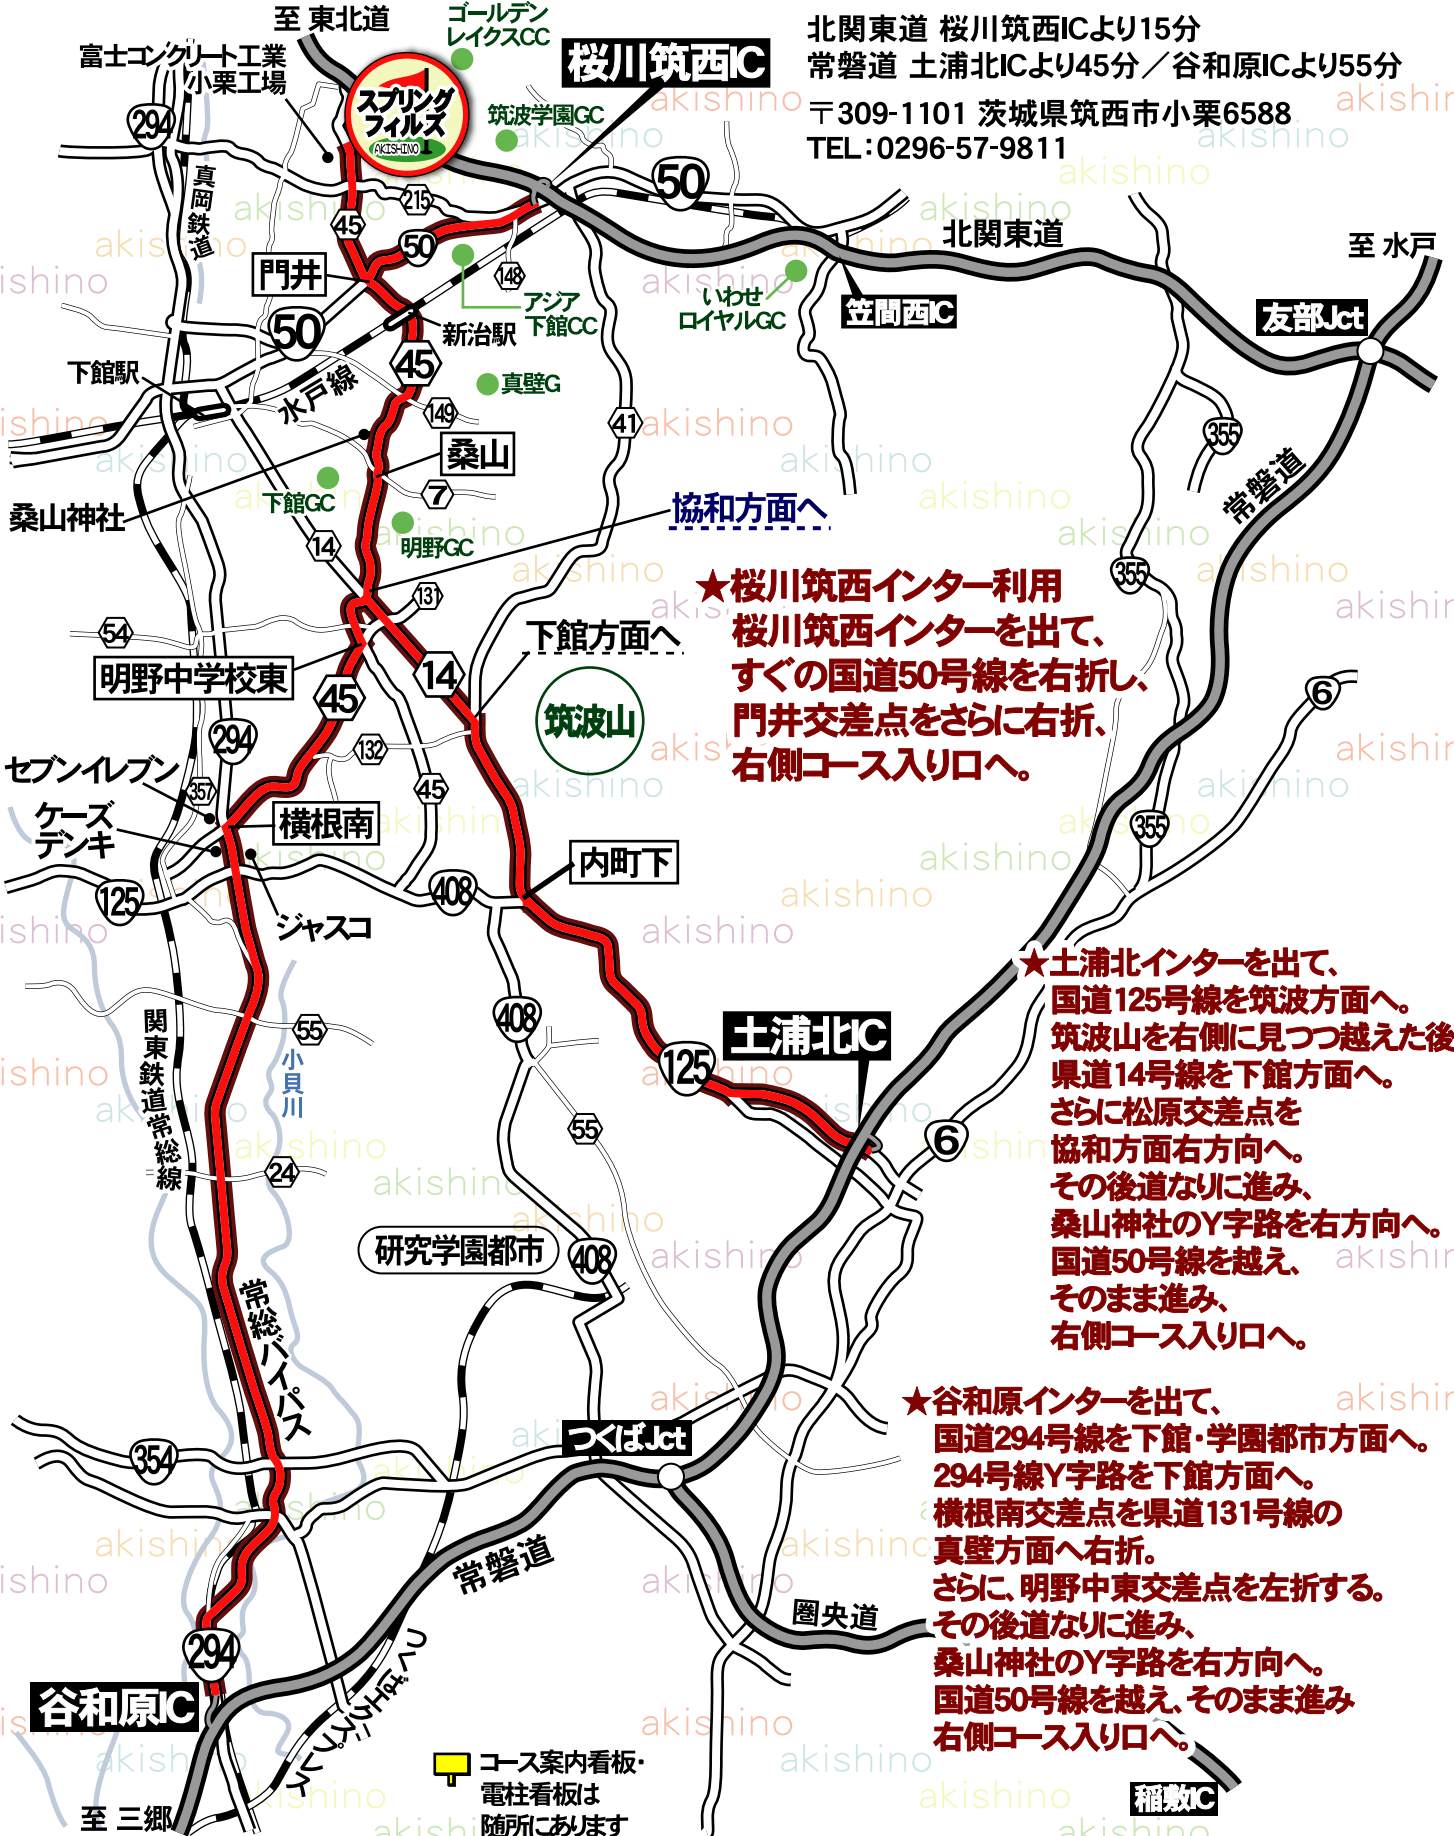

ゴルフ予約センター秋篠 アクセスマップ

本社 TEL 03-3234-2381 / 東京支社 TEL 03-3577-9611 / 横浜営業所 TEL 045-730-3610

★スプリングフィールズゴルフクラブ

北関東道 桜川筑西ICより15分
常磐道 土浦北ICより45分 / 谷和原ICより55分
〒309-1101 茨城県筑西市小栗6588
TEL:0296-57-9811

★桜川筑西インター利用
桜川筑西インターを出て、
すぐの国道50号線を右折し、
門井交差点をさらに右折、
右側コース入り口へ。

★土浦北インターを出て、
国道125号線を筑波方面へ。
筑波山を右側に見つつ越えた後
県道14号線を下館方面へ。
さらに松原交差点を
協和方面右方向へ。
その後道なりに進み、
桑山神社のY字路を右方向へ。
国道50号線を越え、
そのまま進み、
右側コース入り口へ。

★谷和原インターを出て、
国道294号線を下館・学園都市方面へ。
294号線Y字路を下館方面へ。
横根南交差点を県道131号線の
真壁方面へ右折。
さらに、明野中東交差点を左折する。
その後道なりに進み、
桑山神社のY字路を右方向へ。
国道50号線を越え、そのまま進み
右側コース入り口へ。

■ コース案内看板
電柱看板は
随所にあります