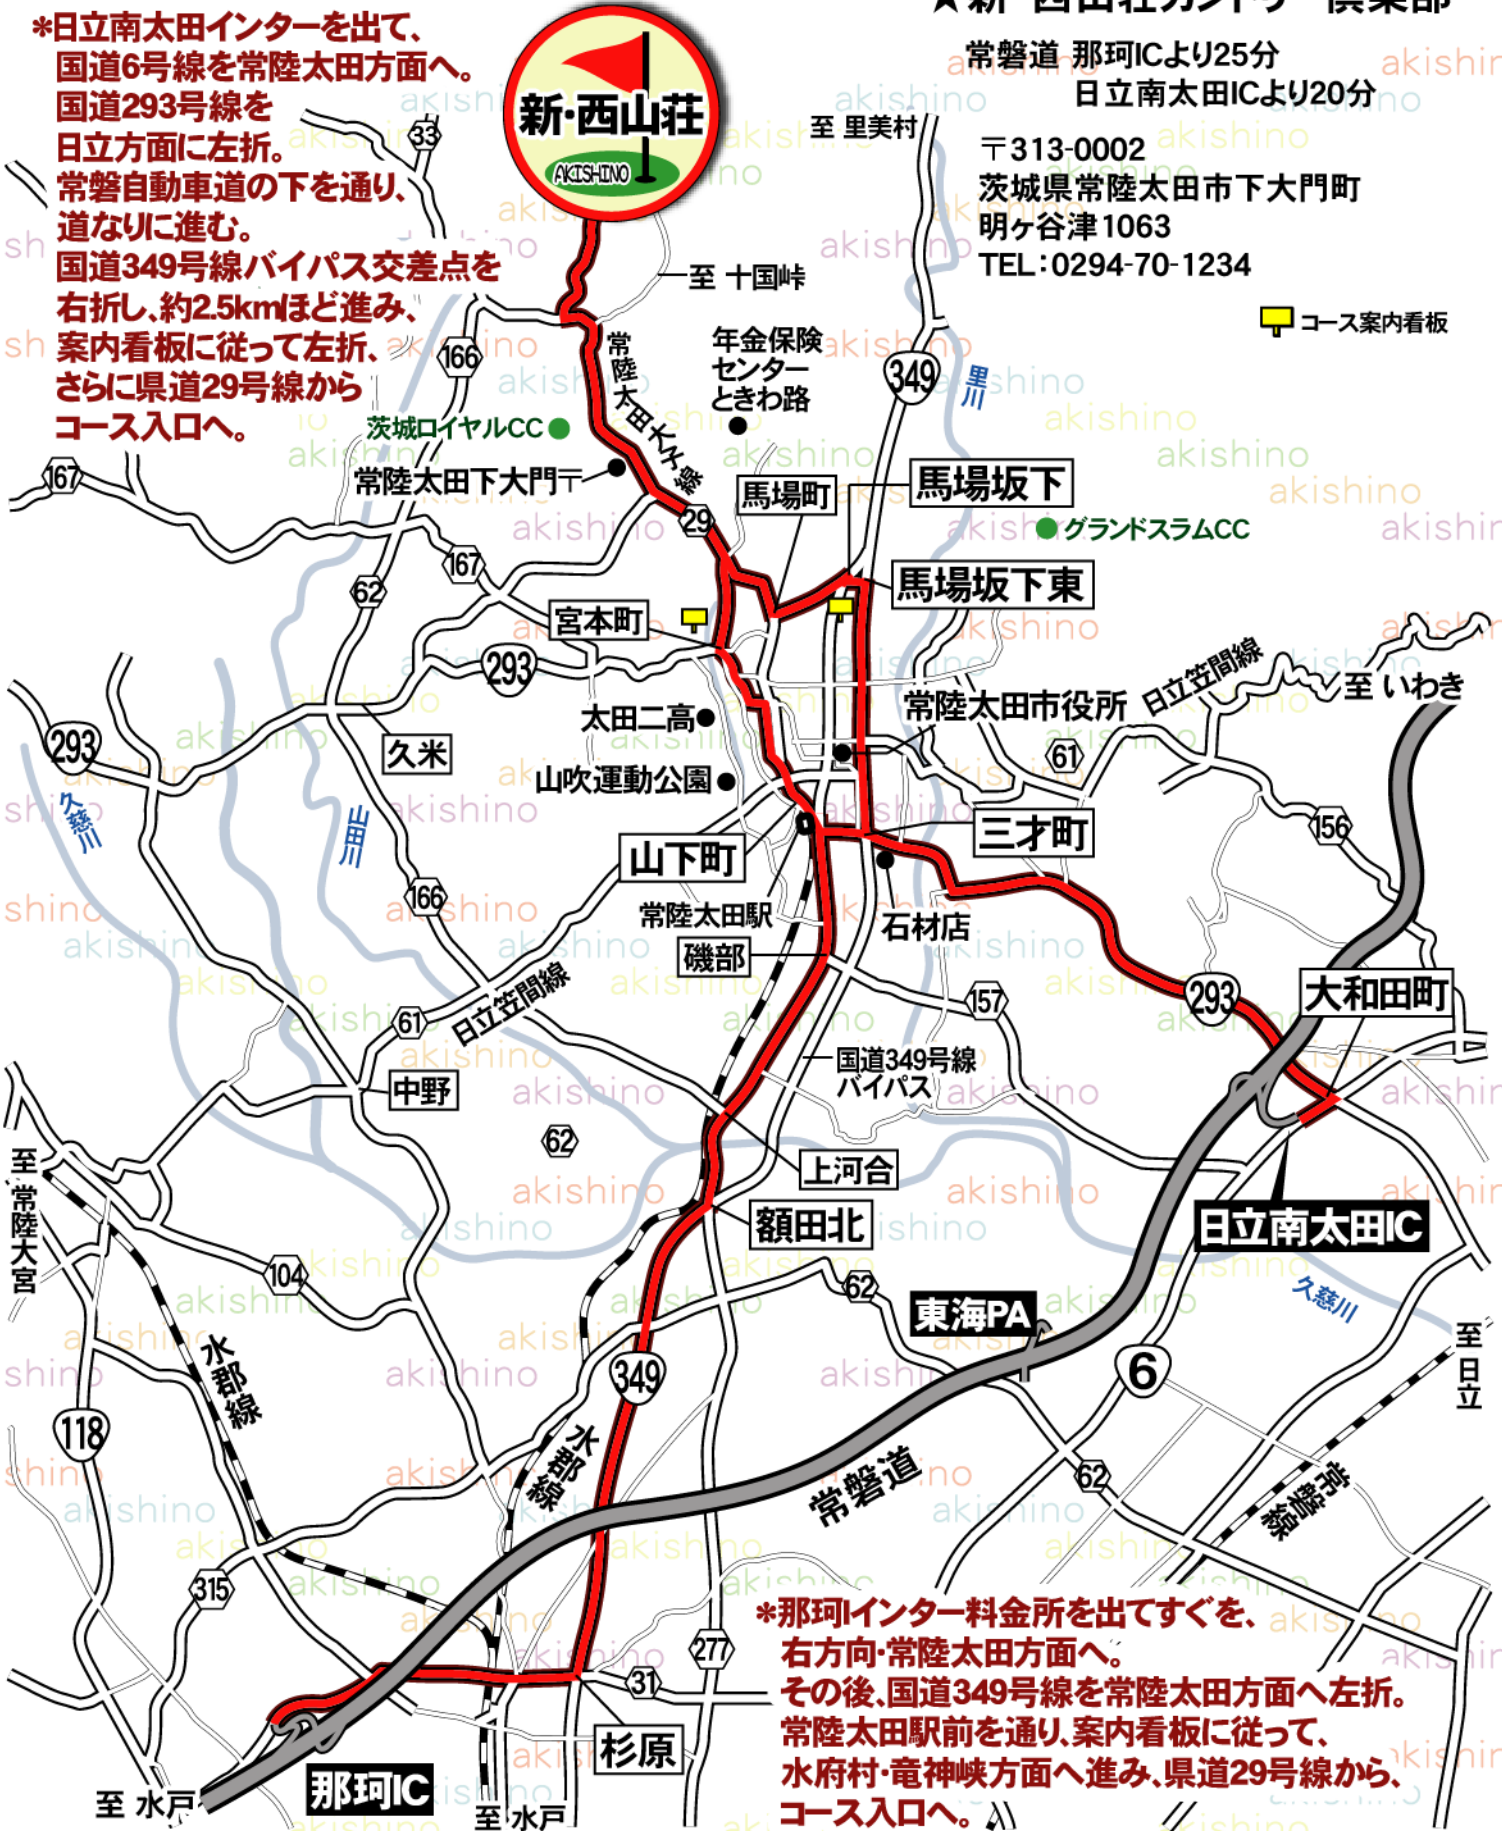

ゴルフ予約センター秋篠 アクセスマップ

本社 TEL 03-3234-2381 / 東京支社 TEL 03-3577-9611

★新・西山荘カントリー倶楽部

常磐道 那珂ICより25分
日立南太田ICより20分

〒313-0002
茨城県常陸太田市下大門町
明ヶ谷津1063
TEL:0294-70-1234

☐ コース案内看板

***日立南太田インターを出て、
国道6号線を常陸太田方面へ。
国道293号線を
日立方面に左折。
常磐自動車道の下を通り、
道なりに進む。
国道349号線バイパス交差点を
右折し、約2.5kmほど進み、
案内看板に従って左折、
さらに県道29号線から
コース入口へ。**

***那珂インター料金所を出てすぐを、
右方向・常陸太田方面へ。
その後、国道349号線を常陸太田方面へ左折。
常陸太田駅前を通り、案内看板に従って、
水府村・竜神峡方面へ進み、県道29号線から、
コース入口へ。**