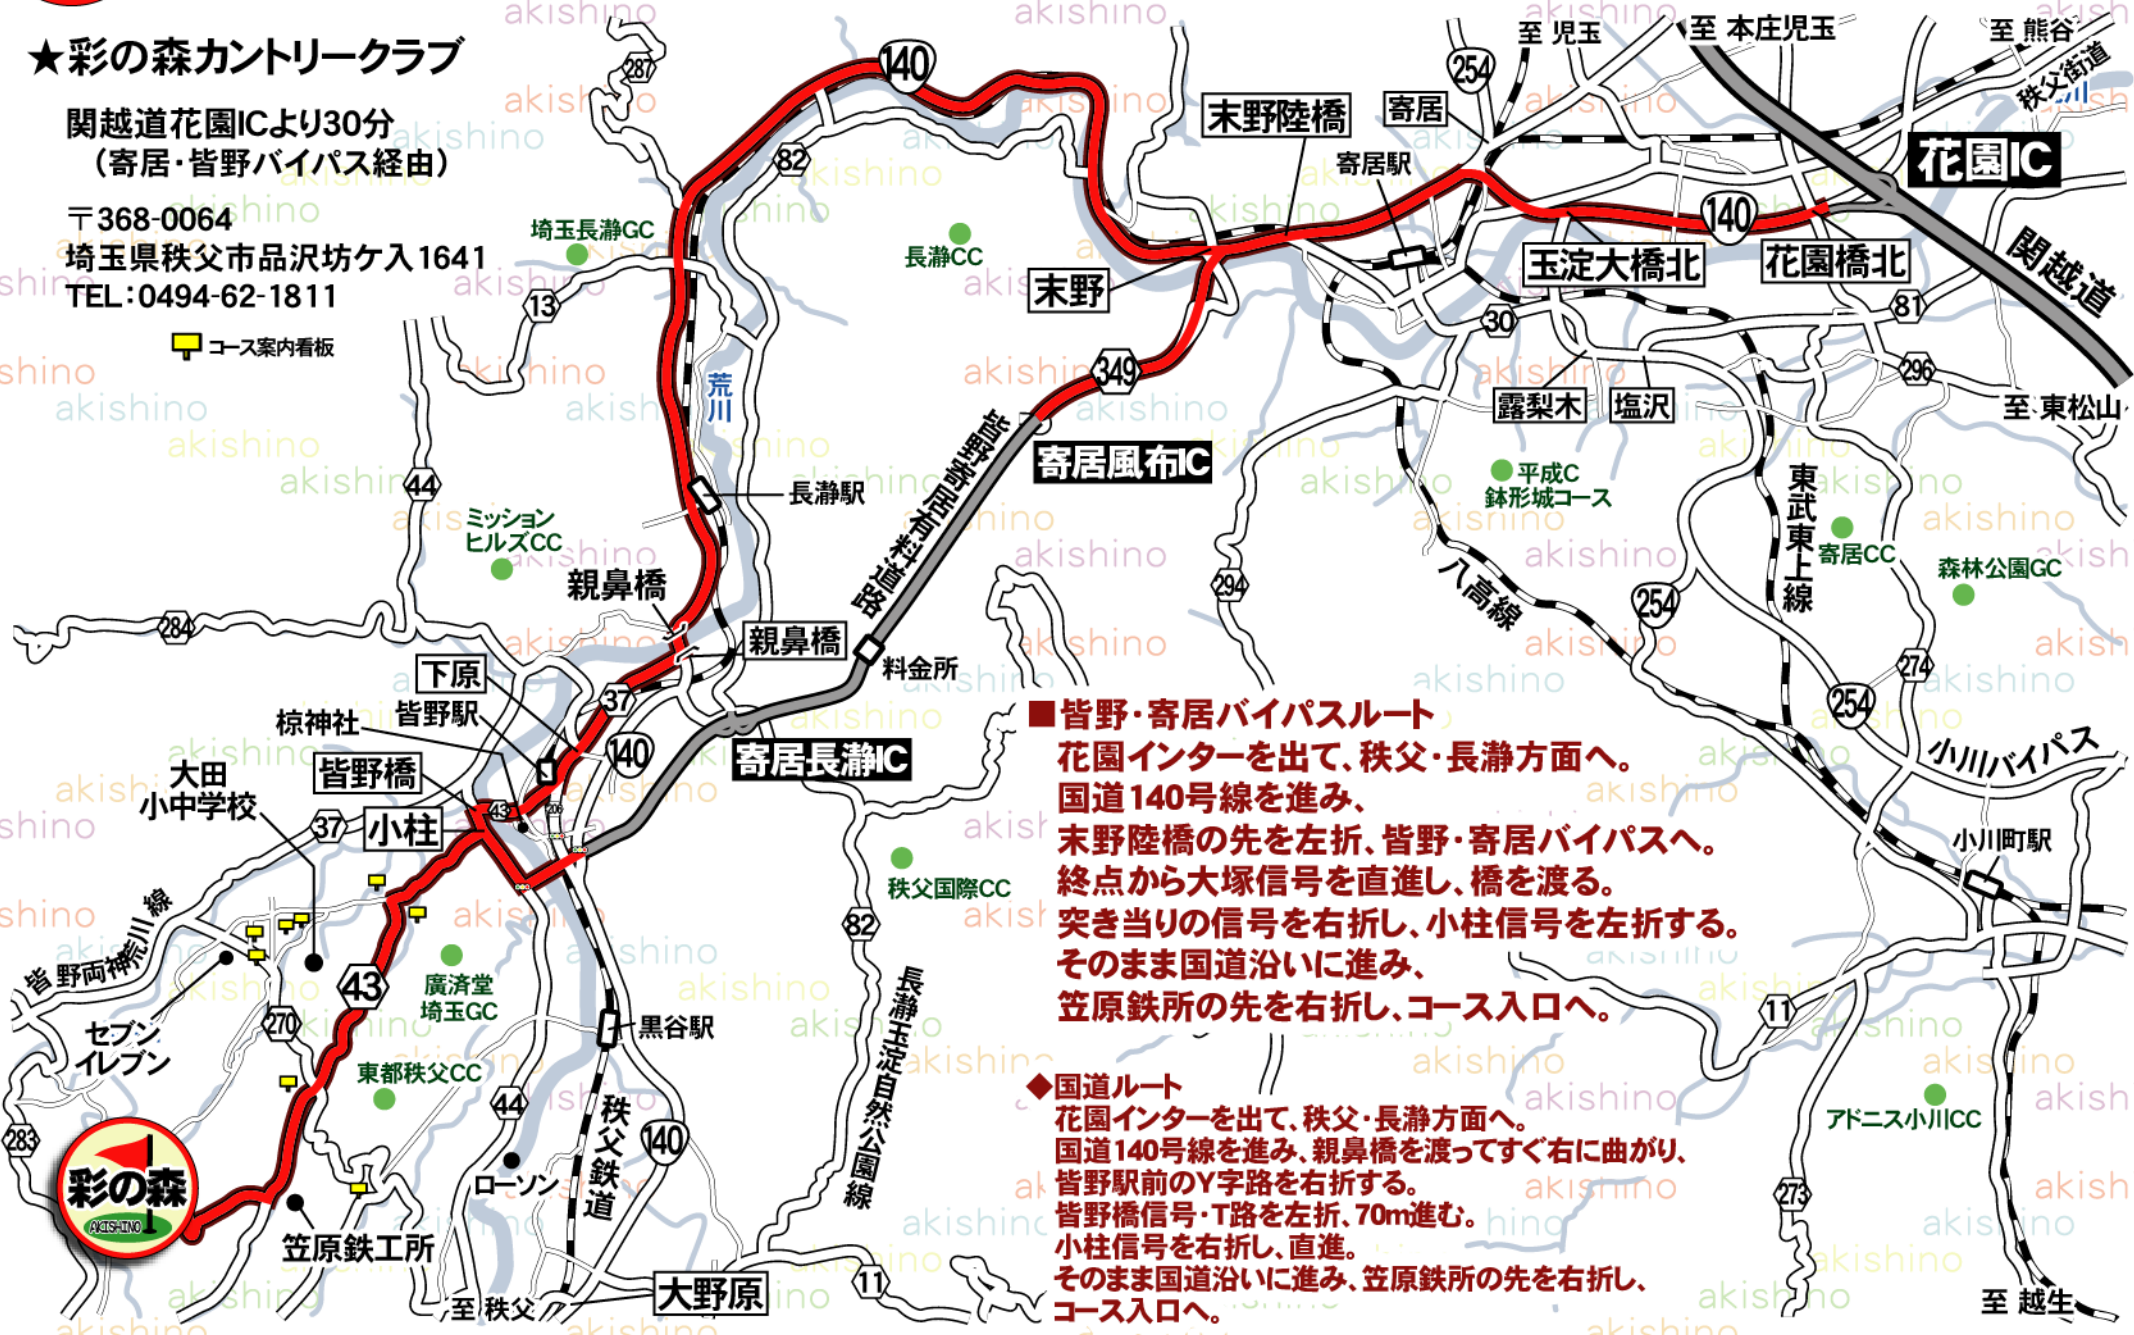

★彩の森カントリークラブ

関越道花園ICより30分
(寄居・皆野バイパス経由)

〒368-0064
埼玉県秩父市品沢坊ケ入1641
TEL:0494-62-1811

コース案内看板

■ **皆野・寄居バイパスルート**
 花園インターを出て、秩父・長瀬方面へ。
 国道140号線を進み、
 末野陸橋の先を左折、皆野・寄居バイパスへ。
 終点から大塚信号を直進し、橋を渡る。
 突き当りの信号を右折し、小柱信号を左折する。
 そのまま国道沿いに進み、
 笠原鉄所の先を右折し、コース入口へ。

◆ **国道ルート**
 花園インターを出て、秩父・長瀬方面へ。
 国道140号線を進み、親鼻橋を渡ってすぐ右に曲がり、
 皆野駅前のY字路を右折する。
 皆野橋信号・T路を左折、70m進む。
 小柱信号を右折し、直進。
 そのまま国道沿いに進み、笠原鉄所の先を右折し、
 コース入口へ。