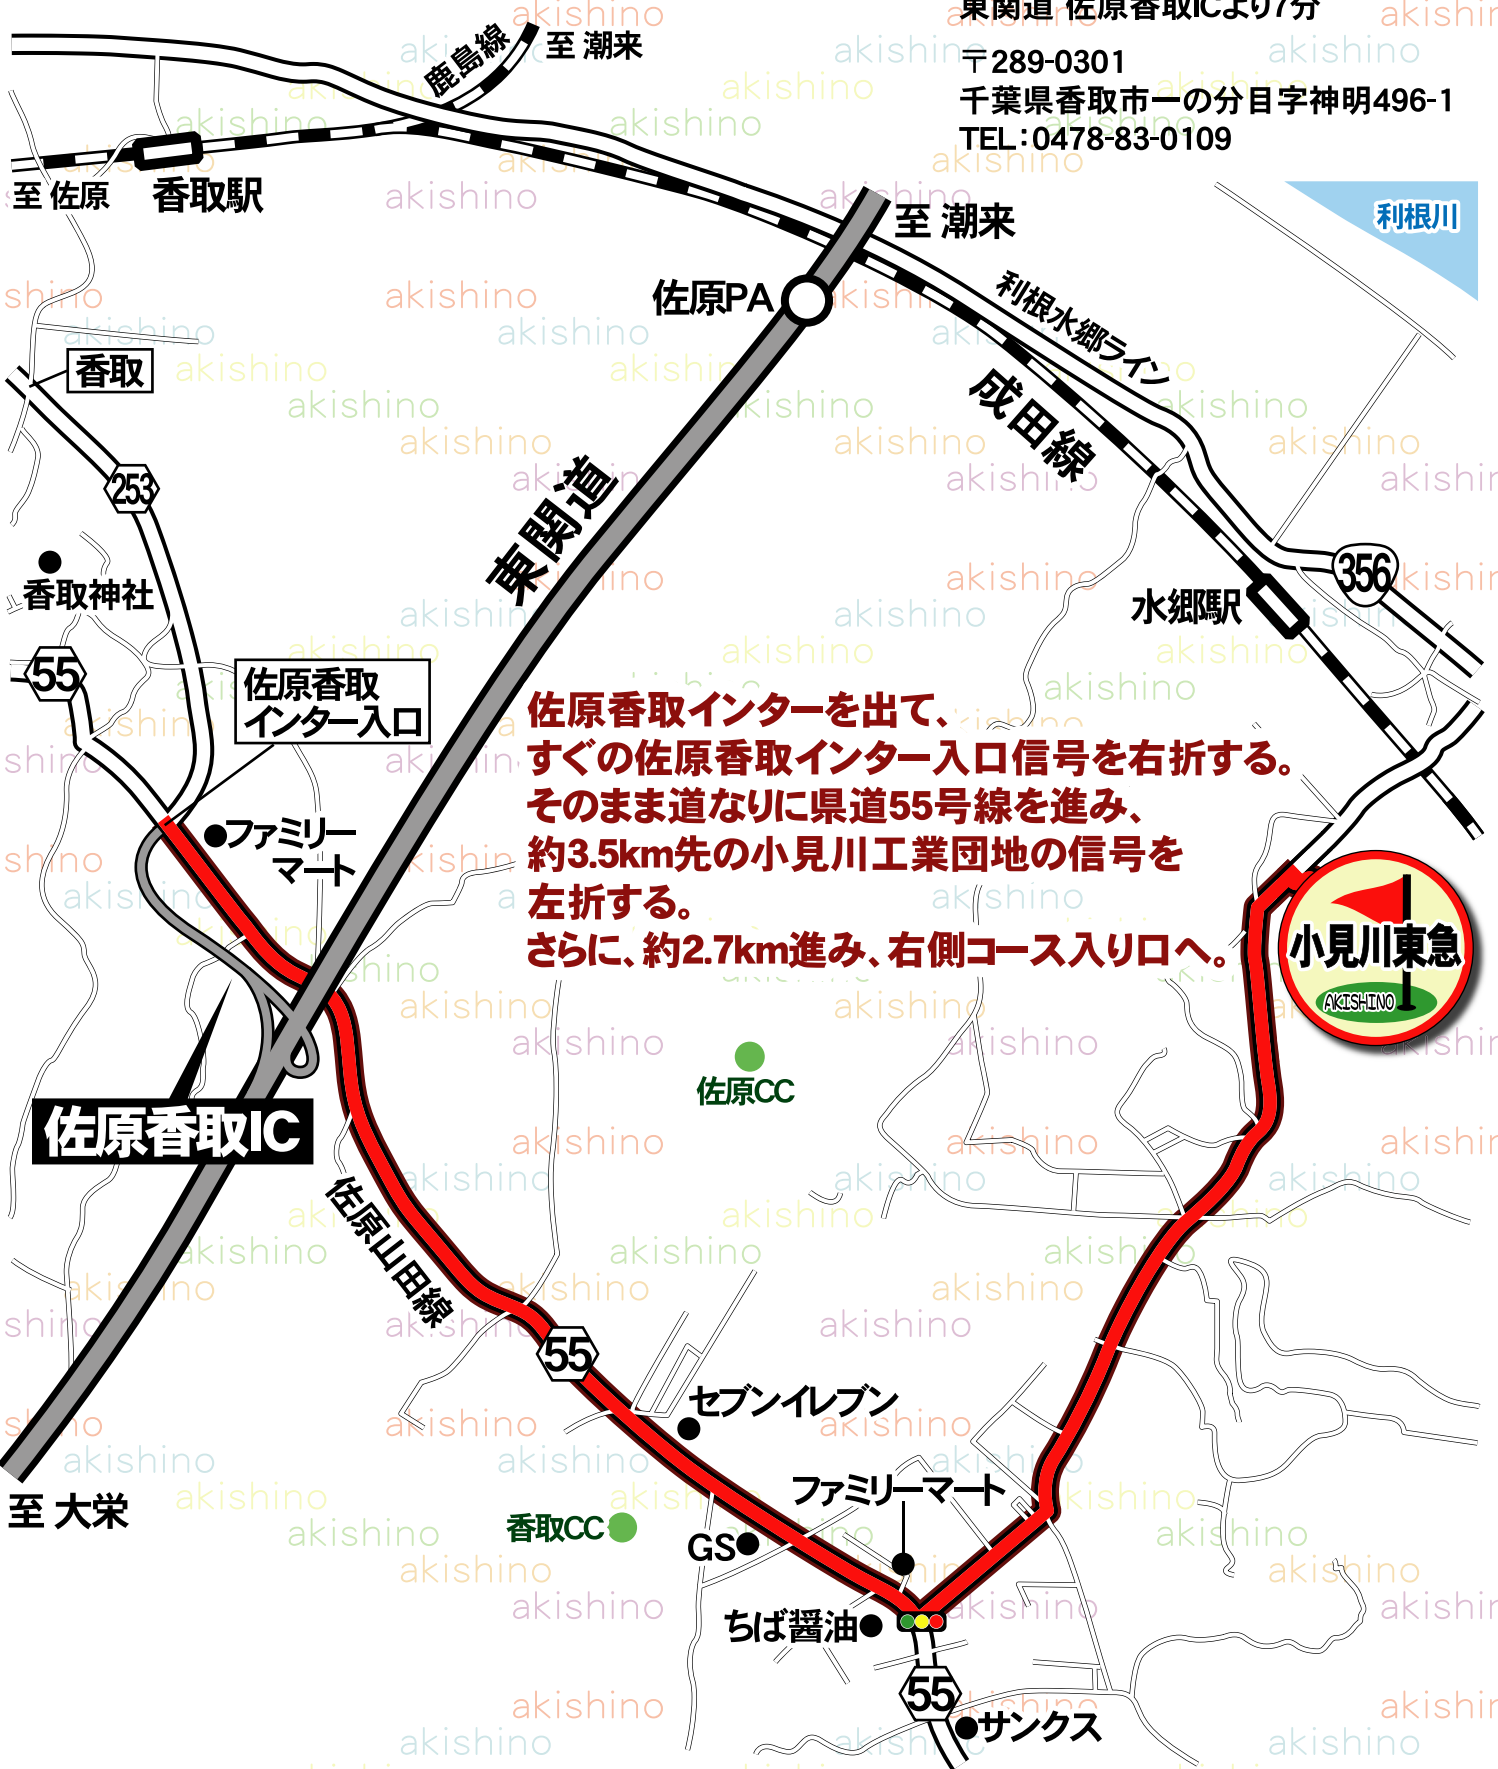

## ★小見川東急ゴルフクラブ

東関東道 佐原香取ICより7分

〒289-0301

千葉県香取市一の分目字神明496-1

TEL:0478-83-0109

**佐原香取インターを出て、  
すぐの佐原香取インター入口信号を右折する。  
そのまま道なりに県道55号線を進み、  
約3.5km先の小見川工業団地の信号を  
左折する。  
さらに、約2.7km進み、右側コース入り口へ。**