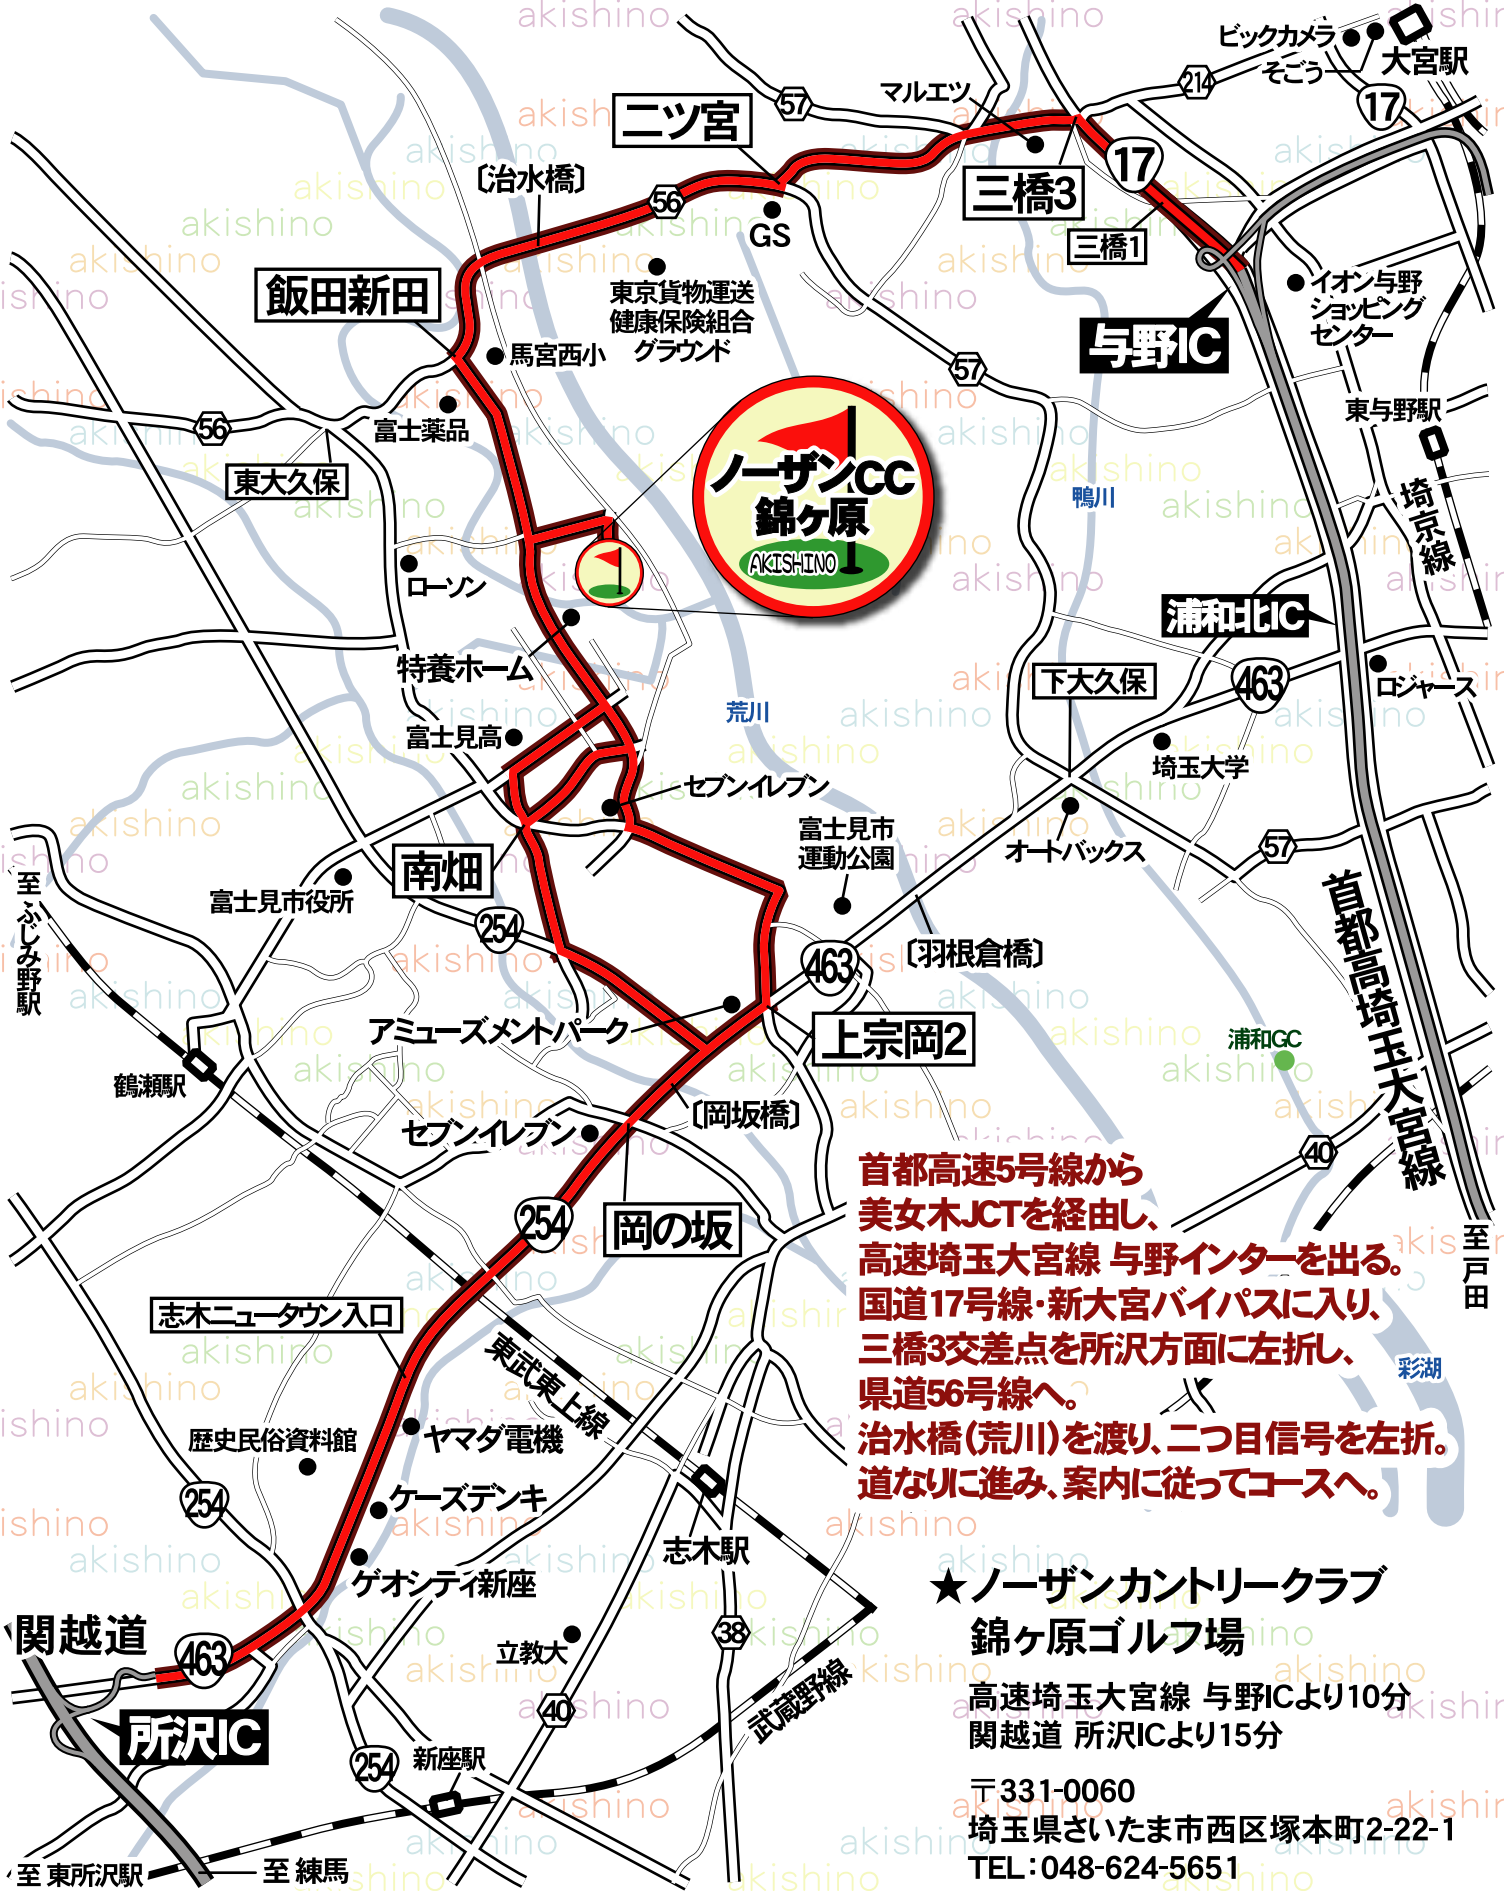

# ゴルフ予約センター秋篠 アクセスマップ

本社 TEL 03-3234-2381 / 東京支社 TEL 03-3577-9611 / 横浜営業所 TEL 045-730-3610

首都高速5号線から  
美女木JCTを經由し、  
高速埼玉大宮線 与野インターを出る。  
国道17号線・新大宮バイパスに入り、  
三橋3交差点を所沢方面に左折し、  
県道56号線へ。  
治水橋(荒川)を渡り、二つ目信号を左折。  
道なりに進み、案内に従ってコースへ。

## ★ノーザンカントリークラブ 錦ヶ原ゴルフ場

高速埼玉大宮線 与野ICより10分  
関越道 所沢ICより15分

〒331-0060  
埼玉県さいたま市西区塚本町2-22-1  
TEL:048-624-5651