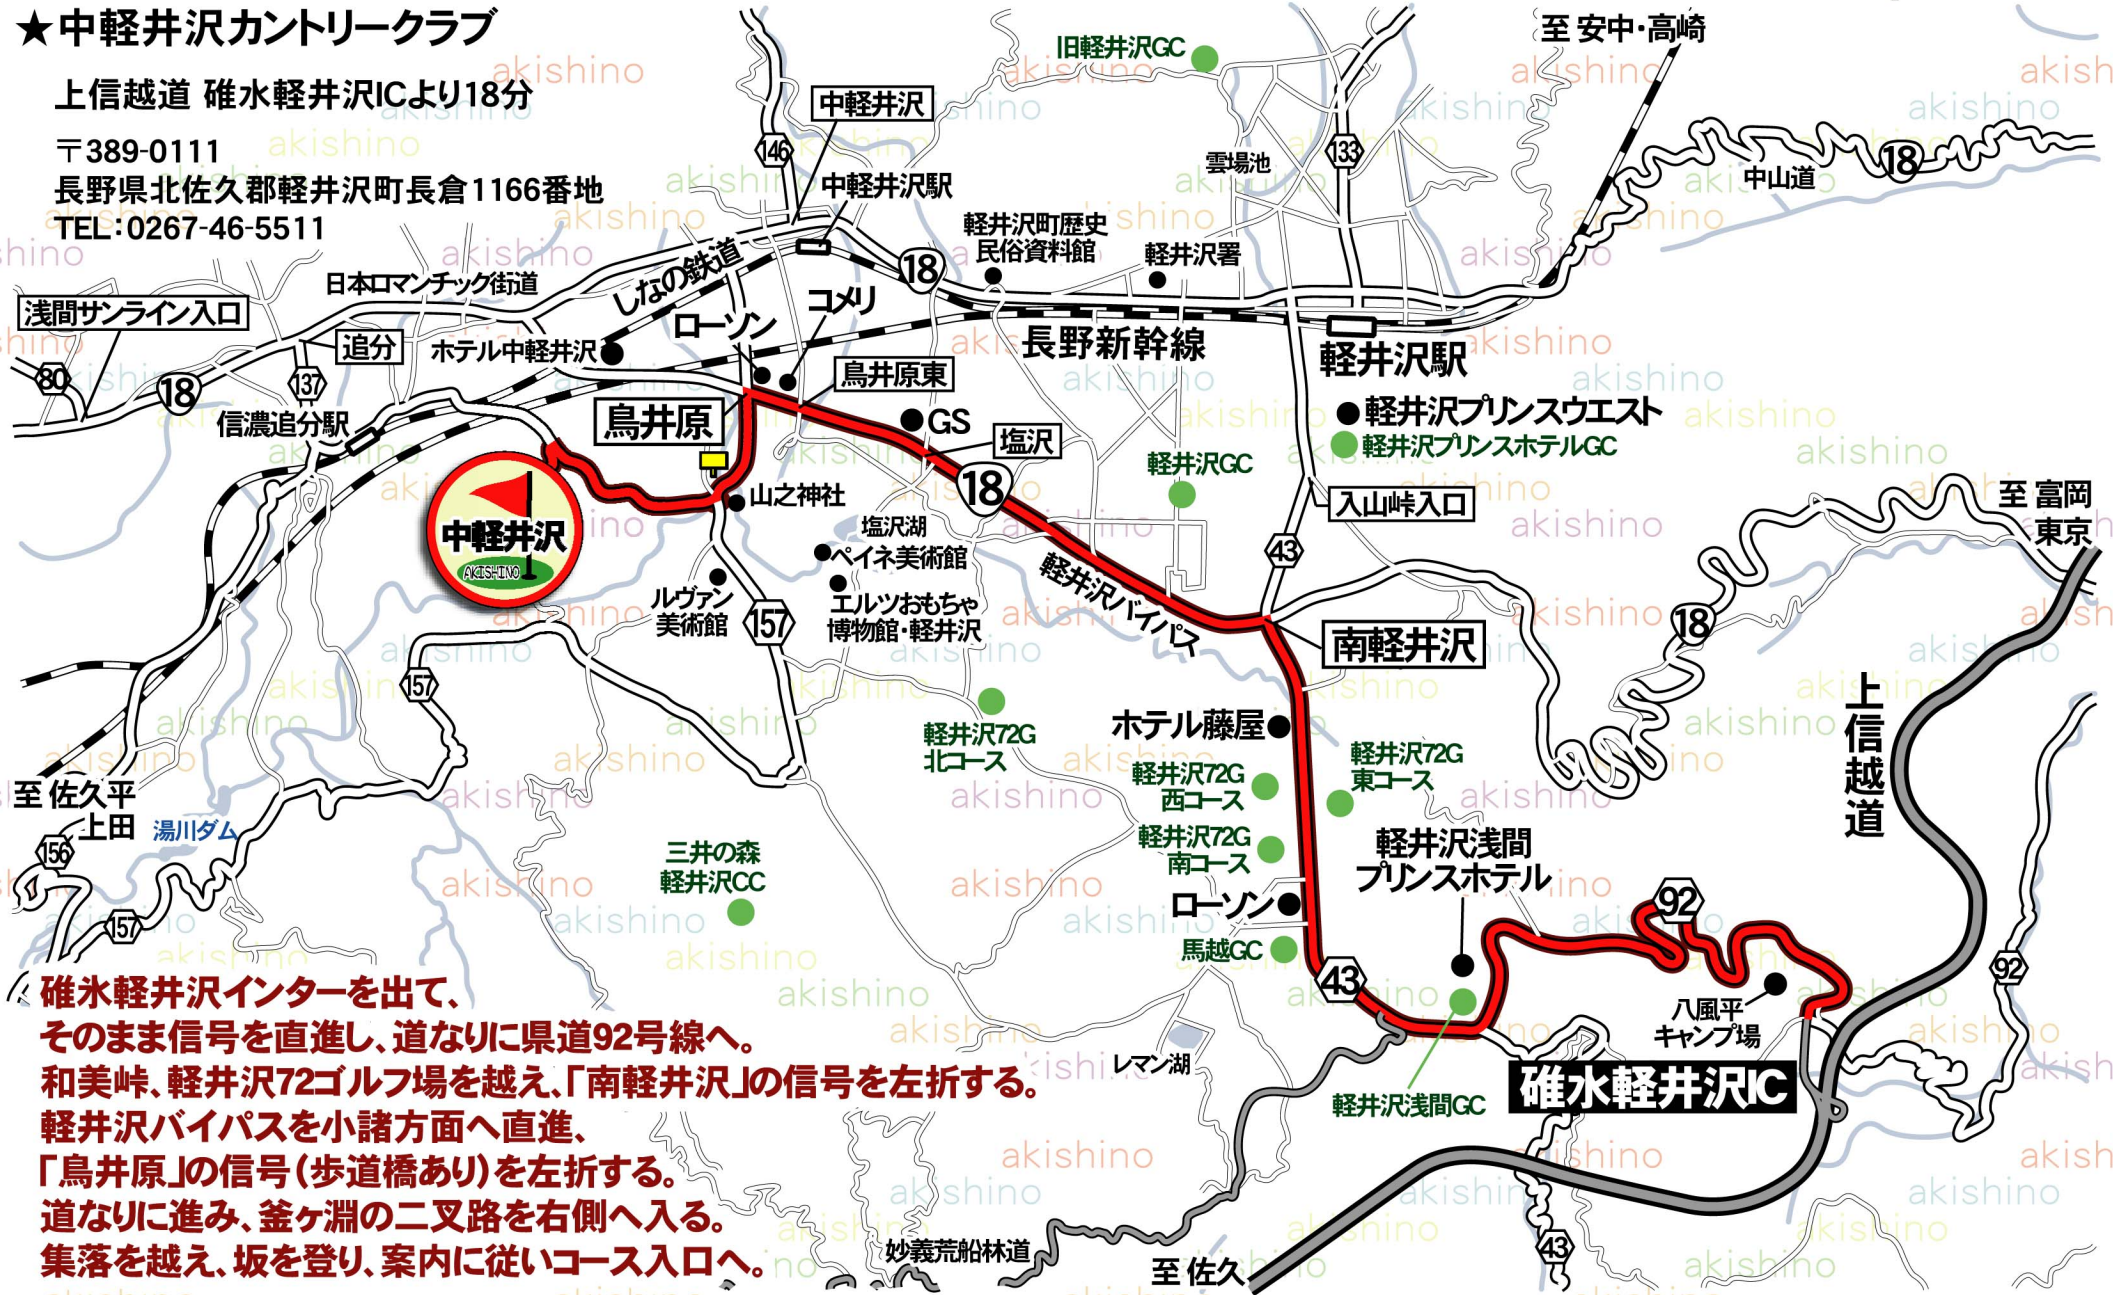

★中軽井沢カントリークラブ

上信越道 碓氷軽井沢ICより18分

〒389-0111

長野県北佐久郡軽井沢町長倉1166番地

TEL:0267-46-5511

碓氷軽井沢インターを出て、そのまま信号を直進し、道なりに県道92号線へ。和美峠、軽井沢72ゴルフ場を越え、「南軽井沢」の信号を左折する。軽井沢バイパスを小諸方面へ直進、「鳥井原」の信号(歩道橋あり)を左折する。道なりに進み、釜ヶ淵の二又路を右側へ入る。集落を越え、坂を登り、案内に従いコース入口へ。