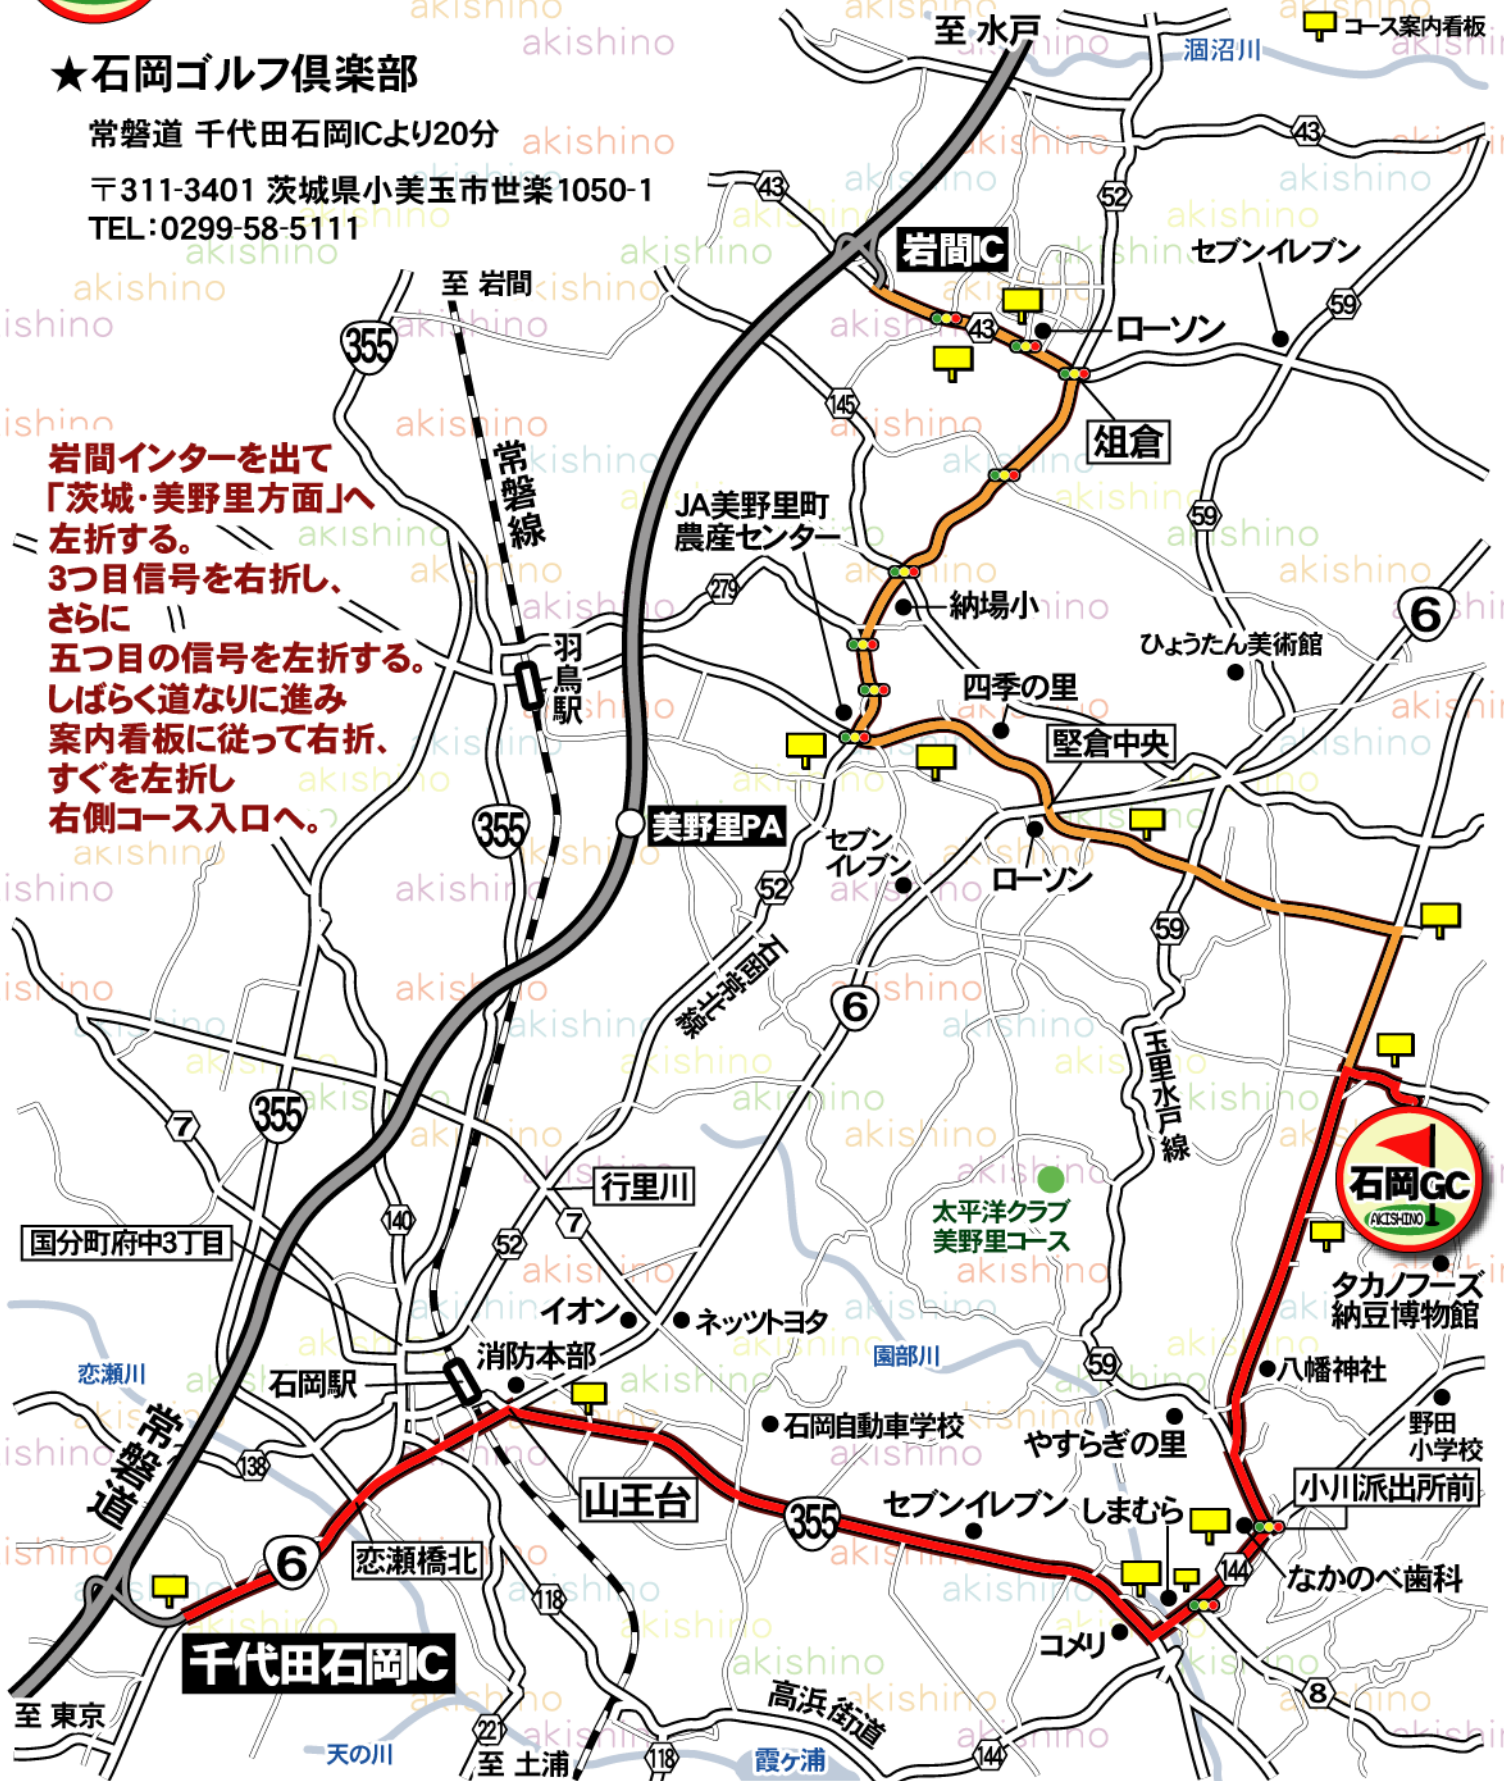

ゴルフ予約センター秋篠 アクセスマップ

本社 TEL 03-3234-2381 / 東京支社 TEL 03-3577-9611

★石岡ゴルフ倶楽部

常磐道 千代田石岡ICより20分
〒311-3401 茨城県小美玉市世楽1050-1
TEL:0299-58-5111

岩間インターを出て
「茨城・美野里方面」へ
左折する。
3つ目信号を右折し、
さらに
五つ目の信号を左折する。
しばらく道なりに進み
案内看板に従って右折、
すぐを左折し
右側コース入口へ。

千代田石岡ICを出て、国道6号線を「石岡・水戸方面」へ。山王台交差点を右折し、国道355号線を佐原方面へ進む。そのまま約6km進み、案内に従ってT字路を「小川・鉾田方面」へ左折。さらに、信号ふたつ目「小川町派出所交差点」を美野里方面へ左折、やすらぎの里方面へ。すぐの「木名瀬商店」の先の二股を右方向へ。コース脇を通過して、右折し、右側コース入り口へ。