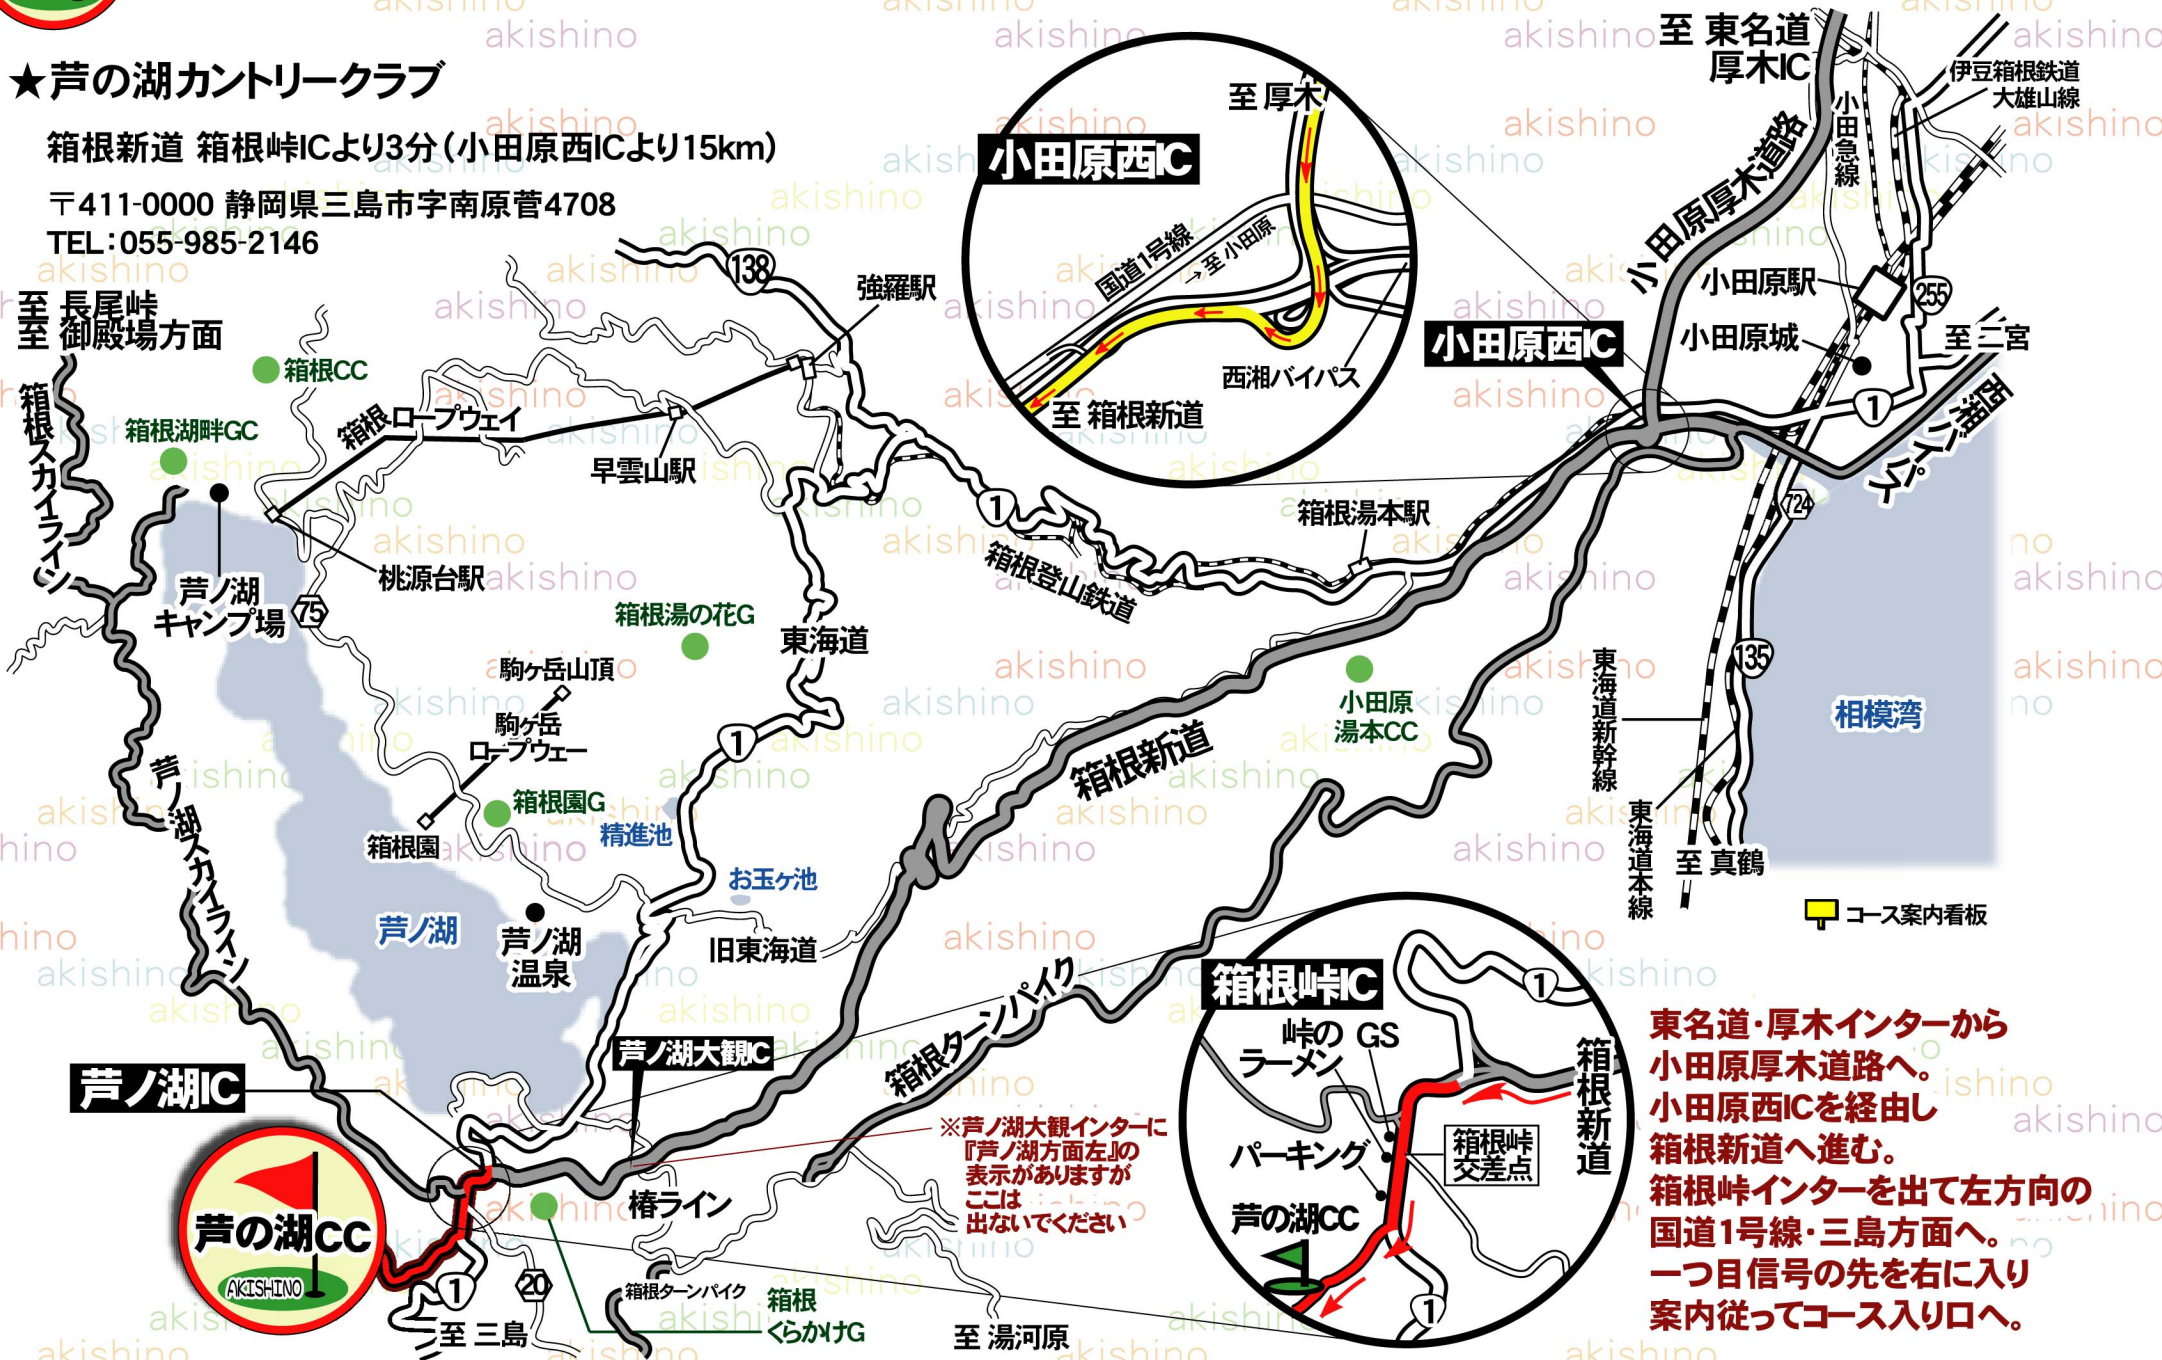

★芦の湖カントリークラブ

箱根新道 箱根峠ICより3分(小田原西ICより15km)

〒411-0000 静岡県三島市字南原菅4708

TEL:055-985-2146

東名道・厚木インターから  
小田原厚木道路へ。  
小田原西ICを經由し  
箱根新道へ進む。  
箱根峠インターを出て左方向の  
国道1号線・三島方面へ。  
一つ目信号の先を右に入り  
案内従ってコース入り口へ。

※芦ノ湖大観インターに  
『芦ノ湖方面左』の  
表示がありますが  
ここは  
出ないでください