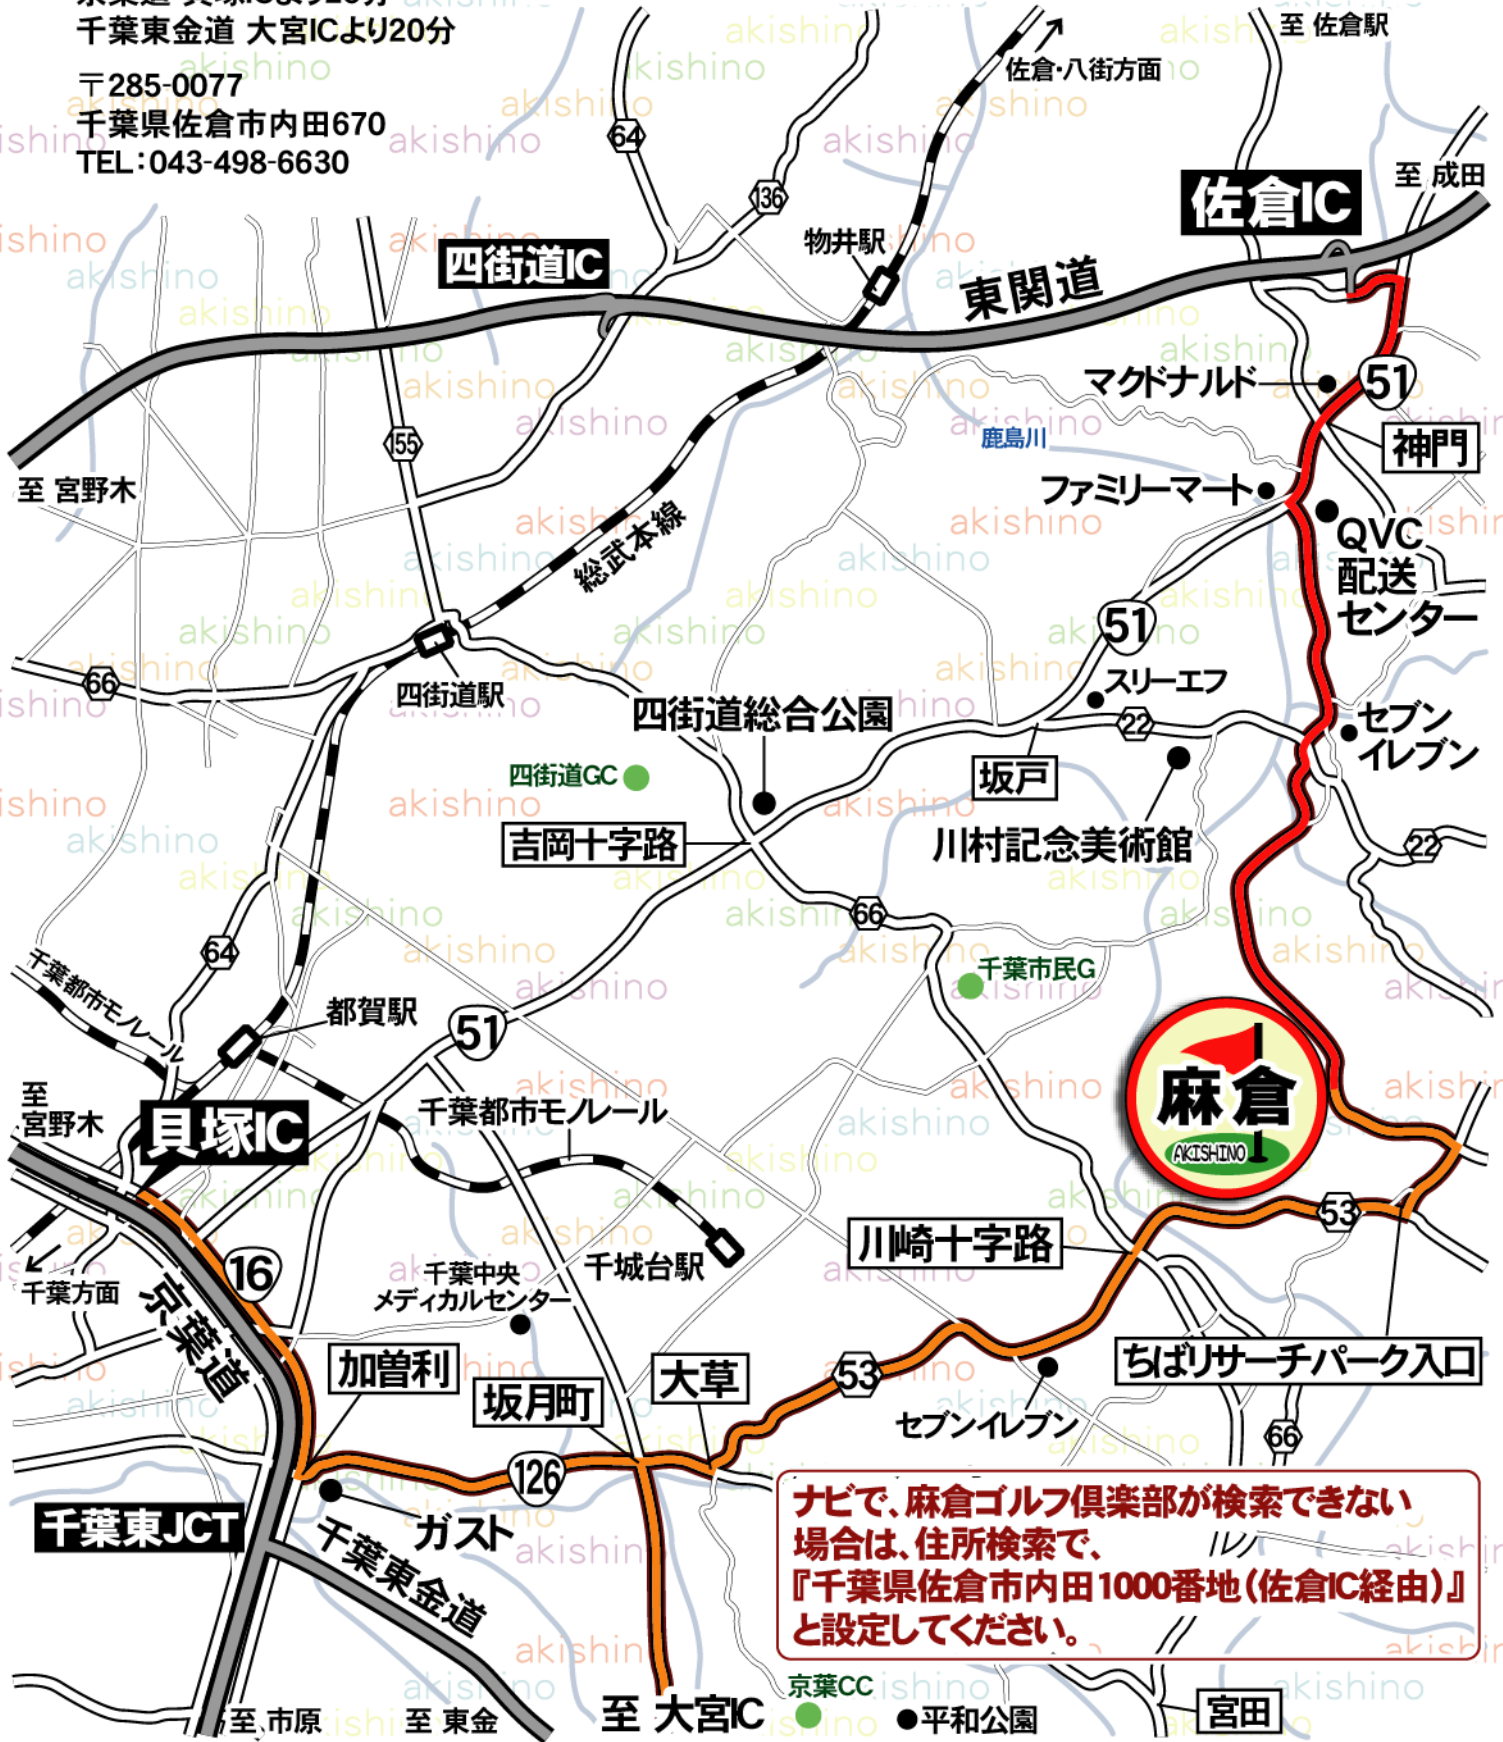

## ★麻倉ゴルフ倶楽部

東関道 佐倉ICより10分  
京葉道 貝塚ICより25分  
千葉東金道 大宮ICより20分

〒285-0077  
千葉県佐倉市内田670  
TEL:043-498-6630

**佐倉料金所を出て、すぐを左折し、突き当たりを右折する。  
国道51号線を進み、四つめの信号(角にQVC配送センター)を  
左折し、そのまま道なりに進む。案内に従って、右側コース入口へ。**

**ナビで、麻倉ゴルフ倶楽部が検索できない  
場合は、住所検索で、  
『千葉県佐倉市内田1000番地(佐倉IC経由)』  
と設定してください。**